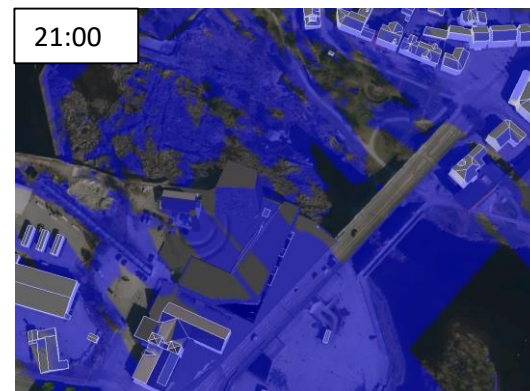

Lloyds Marked Alternativ 1

Sommersolverv 21. juni