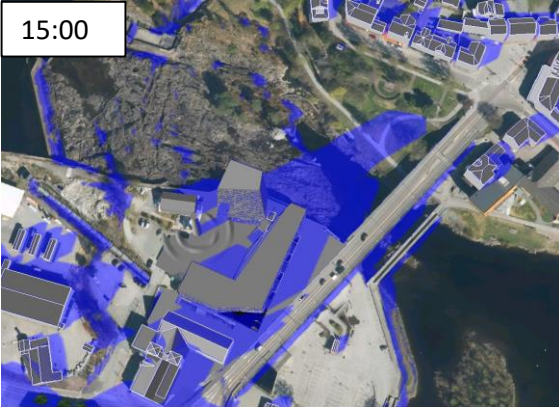

Lloyds Marked Alternativ 1

Vintersolverv 21. Desember
Sammenligning av skygger kl. 10:00 – 11:00

Rad 1: Skygge fra all
bebyggelse og terreng

Rad 2: Skygger bare fra
nye bygg og terreng

Lloyds Marked Alternativ 1

Vintersolverv 21. Desember
Sammenligning av skygger kl. 12:00 – 13:00

Rad 1: Skygge fra all
bebyggelse og terreng

Rad 2: Skygger bare fra
nye bygg og terreng

Lloyds Marked Alternativ 1

Vintersolverv 21.

Desember Sammenligning av skygger kl. 14:00