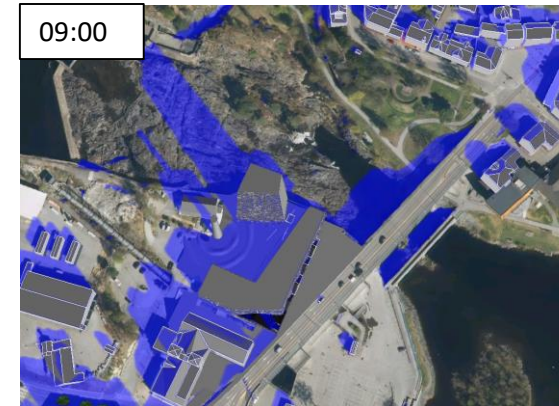

Lloyds Marked Alternativ 1

Vårjevndøgn 21. mars