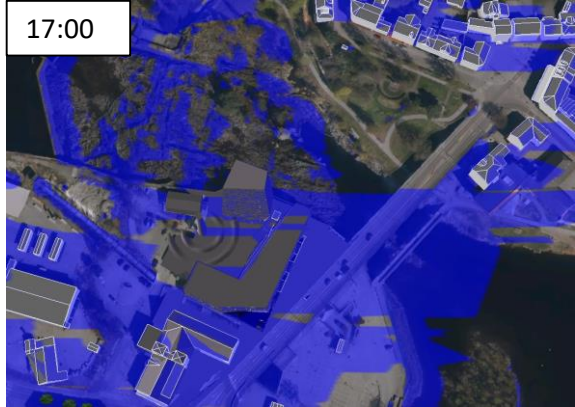

Lloyds Marked Alternativ 1

Vintersolverv 21. Desember
Sammenligning av skygger kl. 10:00 – 11:00

Rad 1: Skygge fra all
bebyggelse og terreng

Rad 2: Skygger bare fra
nye bygg og terreng

Lloyds Marked Alternativ 1

Vintersolverv 21. Desember
Sammenligning av skygger kl. 12:00 – 13:00

Rad 1: Skygge fra all
bebyggelse og terreng

Rad 2: Skygger bare fra
nye bygg og terreng

Lloyds Marked Alternativ 1

Vintersolverv 21.

Desember Sammenligning av skygger kl. 14:00