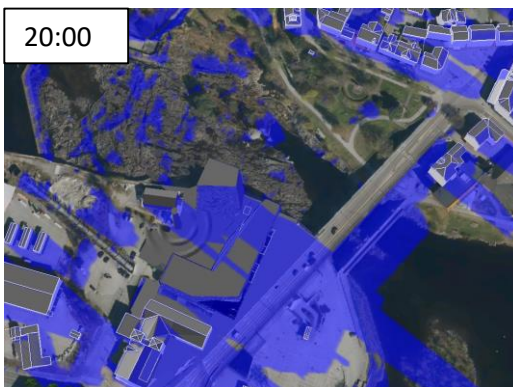

Lloyds Marked Alternativ 1

Sommersolverv 21. juni