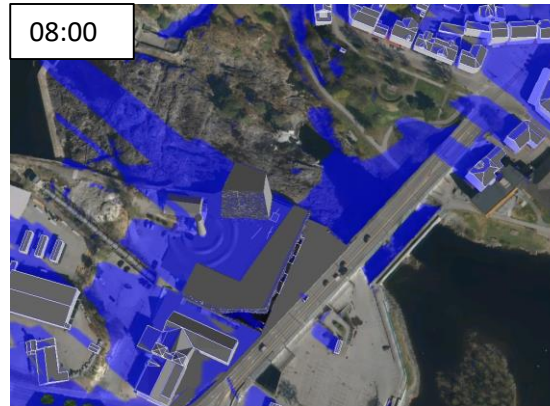

Lloyds Marked Alternativ 1

Sommersolverv 21. juni

Lloyds Marked Alternativ 1

Sommersolverv 21. juni

Lloyds Marked Alternativ 1

Vårjevndøgn 21. mars

Lloyds Marked Alternativ 1

Vårjevndøgn 21. mars

Lloyds Marked Alternativ 1

Vintersolverv 21. Desember
Sammenligning av skygger kl. 10:00 – 11:00

Rad 1: Skygge fra all
bebyggelse og terreng

Rad 2: Skygger bare fra
nye bygg og terreng

Lloyds Marked Alternativ 1

Vintersolverv 21. Desember
Sammenligning av skygger kl. 12:00 – 13:00

Rad 1: Skygge fra all
bebyggelse og terreng

Rad 2: Skygger bare fra
nye bygg og terreng

Lloyds Marked Alternativ 1

Vintersolverv 21.

Desember Sammenligning av skygger kl. 14:00