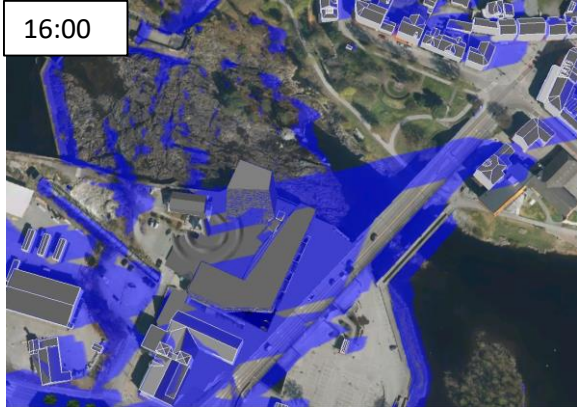

Lloyds Marked Alternativ 1

Vintersolverv 21. Desember
Sammenligning av skygger kl. 10:00 – 11:00

Rad 1: Skygge fra all
bebyggelse og terreng

Rad 2: Skygger bare fra
nye bygg og terreng

Lloyds Marked Alternativ 1

Vintersolverv 21. Desember
Sammenligning av skygger kl. 12:00 – 13:00

Rad 1: Skygge fra all
bebyggelse og terreng

Rad 2: Skygger bare fra
nye bygg og terreng

Lloyds Marked Alternativ 1

Vintersolverv 21.

Desember Sammenligning av skygger kl. 14:00