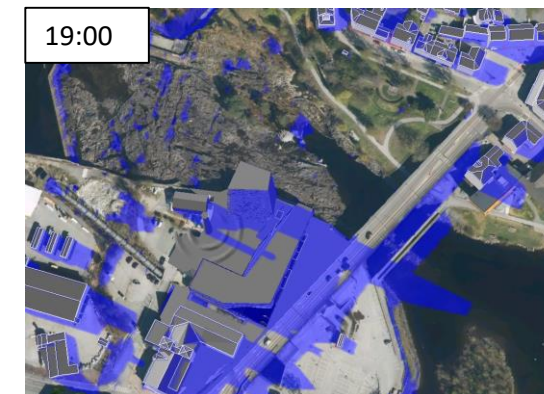

Lloyds Marked Alternativ 1

Sommersolverv 21. juni