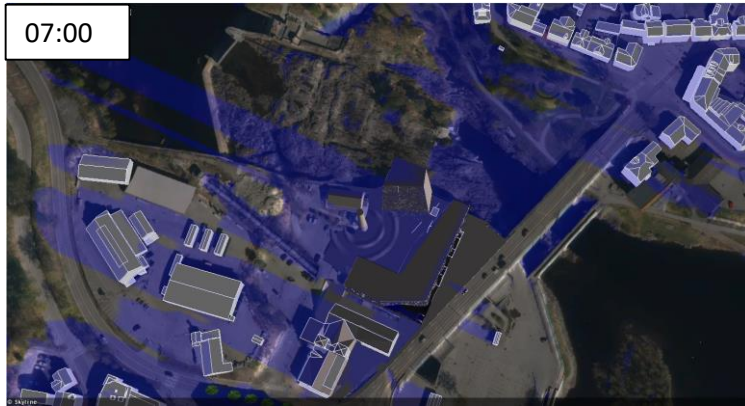

Lloyds Marked Alternativ 1

Vårjevndøgn 21. mars