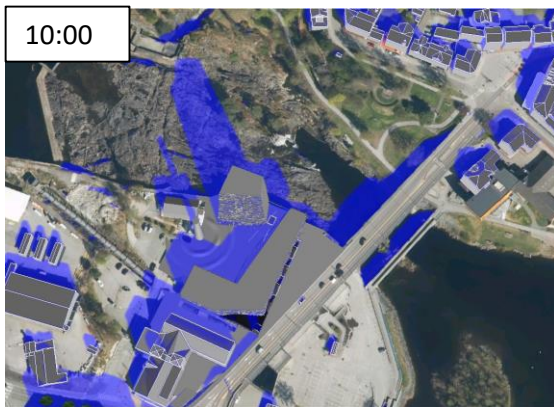

Lloyds Marked Alternativ 1

Vårjevndøgn 21. mars