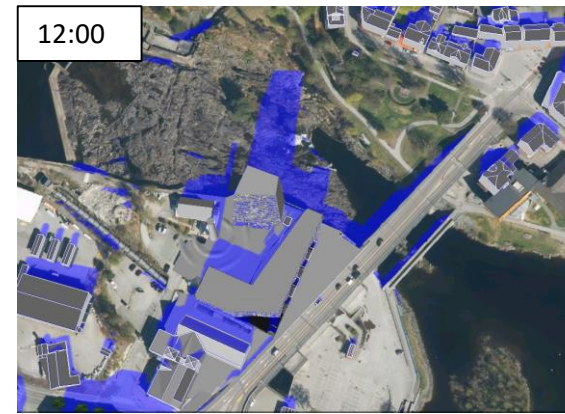

Lloyds Marked Alternativ 1

Vårjevndøgn 21. mars