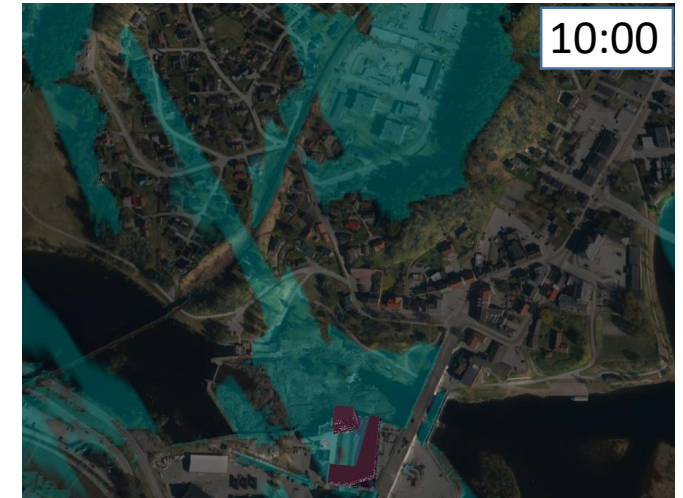

Lloyds Marked Alternativ 1

Sommersolverv 21. juni

Lloyds Marked Alternativ 1

Sommersolverv 21. juni

Lloyds Marked Alternativ 1

Vårjevndøgn 21. mars

Lloyds Marked Alternativ 1

Vårjevndøgn 21. mars

Lloyds Marked Alternativ 1

Vintersolverv 21. Desember
Sammenligning av skygger kl. 10:00 – 11:00

Rad 1: Skygge fra all
bebyggelse og terreng

Rad 2: Skygger bare fra
nye bygg og terreng

Lloyds Marked Alternativ 1