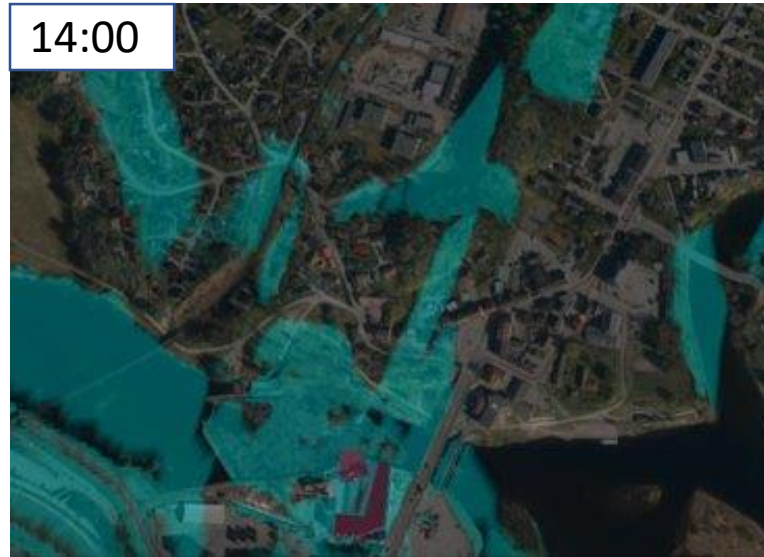

Sammenligning av skygger fra alternativ 1 og 2 ved vintersolverv.

Skygge fra terreng er også vist i illustrasjonene.

Klokkeslett: 10:00 – 11:00

Alternativ 1

Alternativ 2

Alternativ 1

Alternativ 2

Sammenligning av skygger
fra alternativ 1 og 2 ved vintersolverv.

Skygge fra terreng er også vist
i illustrasjonene.

Klokkeslett: 12:00 – 13:00

Alternativ 1

Alternativ 2

Sammenligning av skygger
fra alternativ 1 og 2 ved
vintersolverv.

Skygge fra terreng er også vist
i illustrasjonene.