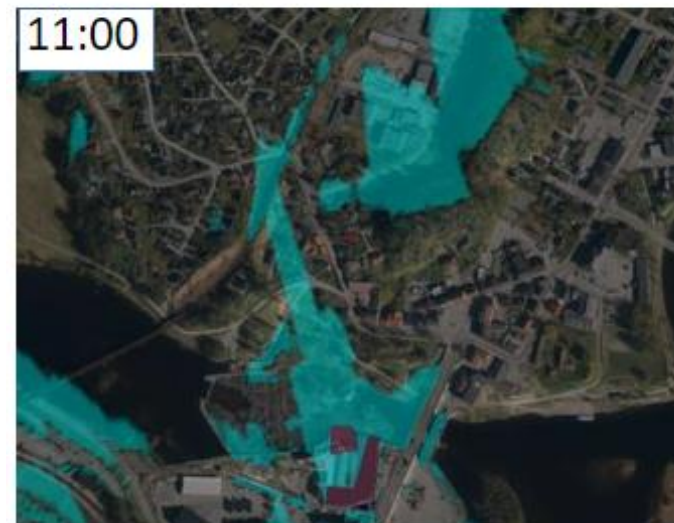

Sammenligning av skygger fra alternativ 1 og 2 ved vintersolverv.

Skygge fra terreng er også vist i illustrasjonene.

Klokkeslett: 10:00 – 11:00

Alternativ 1

Alternativ 2

Alternativ 1

Alternativ 2

Sammenligning av skygger
fra alternativ 1 og 2 ved vintersolverv.

Skygge fra terreng er også vist
i illustrasjonene.

Klokkeslett: 12:00 – 13:00

Alternativ 1

Alternativ 2

Sammenligning av skygger
fra alternativ 1 og 2 ved
vintersolverv.

Skygge fra terreng er også vist
i illustrasjonene.