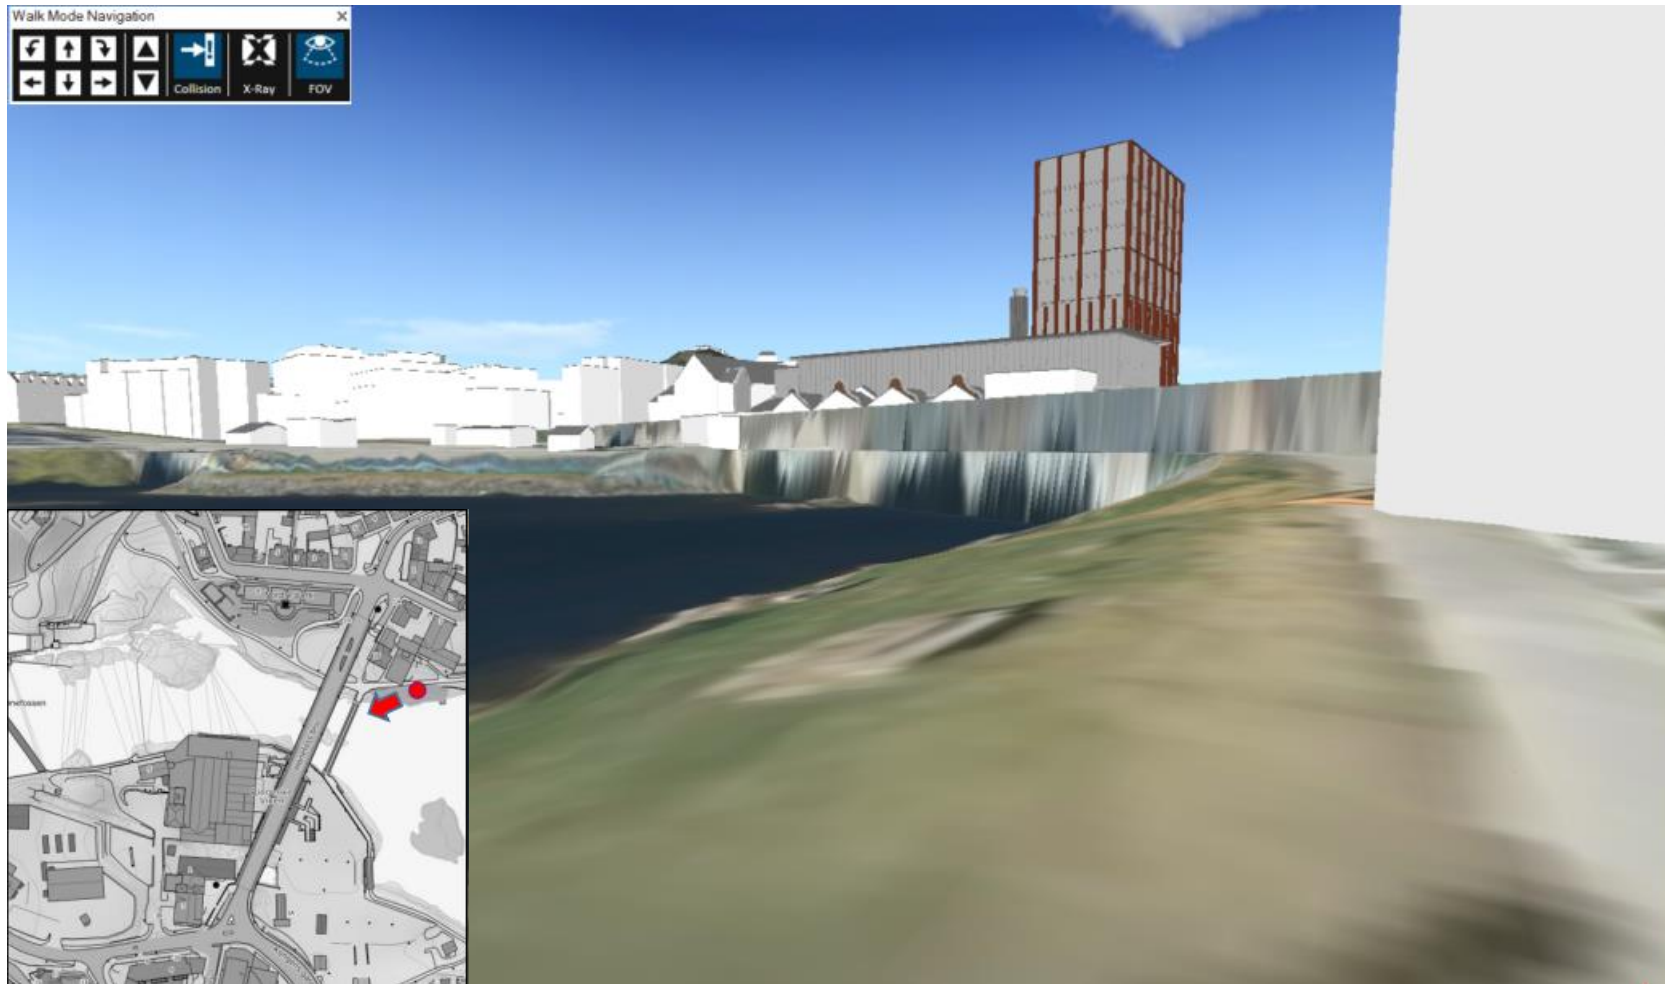

Plan 421 Lloyds marked

Forslag til planendring
Illustrasjoner av nær- og fjernvirkning i øyehøyde

Ståsted for hver illustrasjon er vist i kartutsnittene nede til venstre i hver illustrasjon.

Kilde: 3D-modell fra DARK Arkitekter

Nærvirkning – Planendring Lloyds marked

Sett fra Hønefoss bru

Nærvirkning – Planendring Lloyds marked

Sett fra elvepromenaden ved Gledeshuset

Nærvirkning – Planendring Lloyds marked

Sett fra Nordre park

Fjernvirkning – Planendring Lloyds marked

Sett fra Ole Thorkelsens vei på Stølandet

Fjernvirkning – Planendring Lloyds marked

Sett fra Rabbaveien

Fjernvirkning – Planendring Lloyds marked

Sett fra Vinterroveien opp mot Høyby