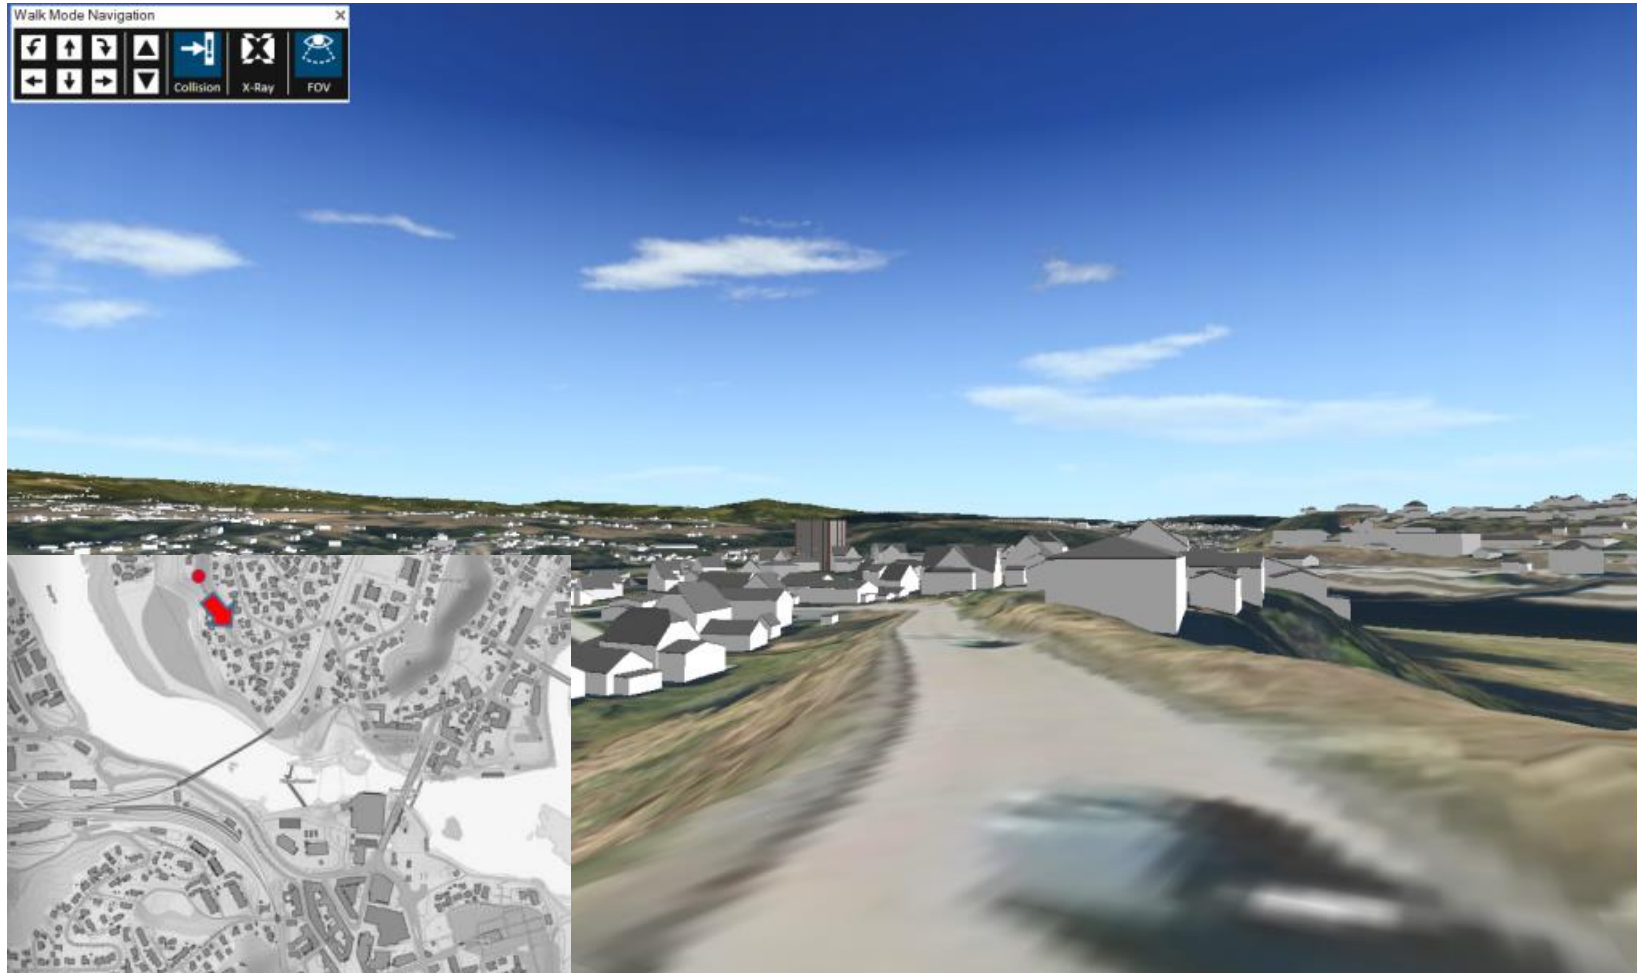

Plan 421 Lloyds marked

Forslag til planendring
Illustrasjoner av nær- og fjernvirkning i øyehøyde

Ståsted for hver illustrasjon er vist i kartutsnittene nede til venstre i hver illustrasjon.

Kilde: 3D-modell fra DARK Arkitekter

Nærvirkning – Planendring Lloyds marked

Sett fra Hønefoss bru

Nærvirkning – Planendring Lloyds marked

Sett fra elvepromenaden ved Gledeshuset

Nærvirkning – Planendring Lloyds marked

Sett fra Nordre park

Fjernvirkning – Planendring Lloyds marked

Sett fra Ole Thorkelsens vei på Stølandet

Fjernvirkning – Planendring Lloyds marked

Sett fra Rabbaveien

Fjernvirkning – Planendring Lloyds marked

Sett fra Vinterroveien opp mot Høyby