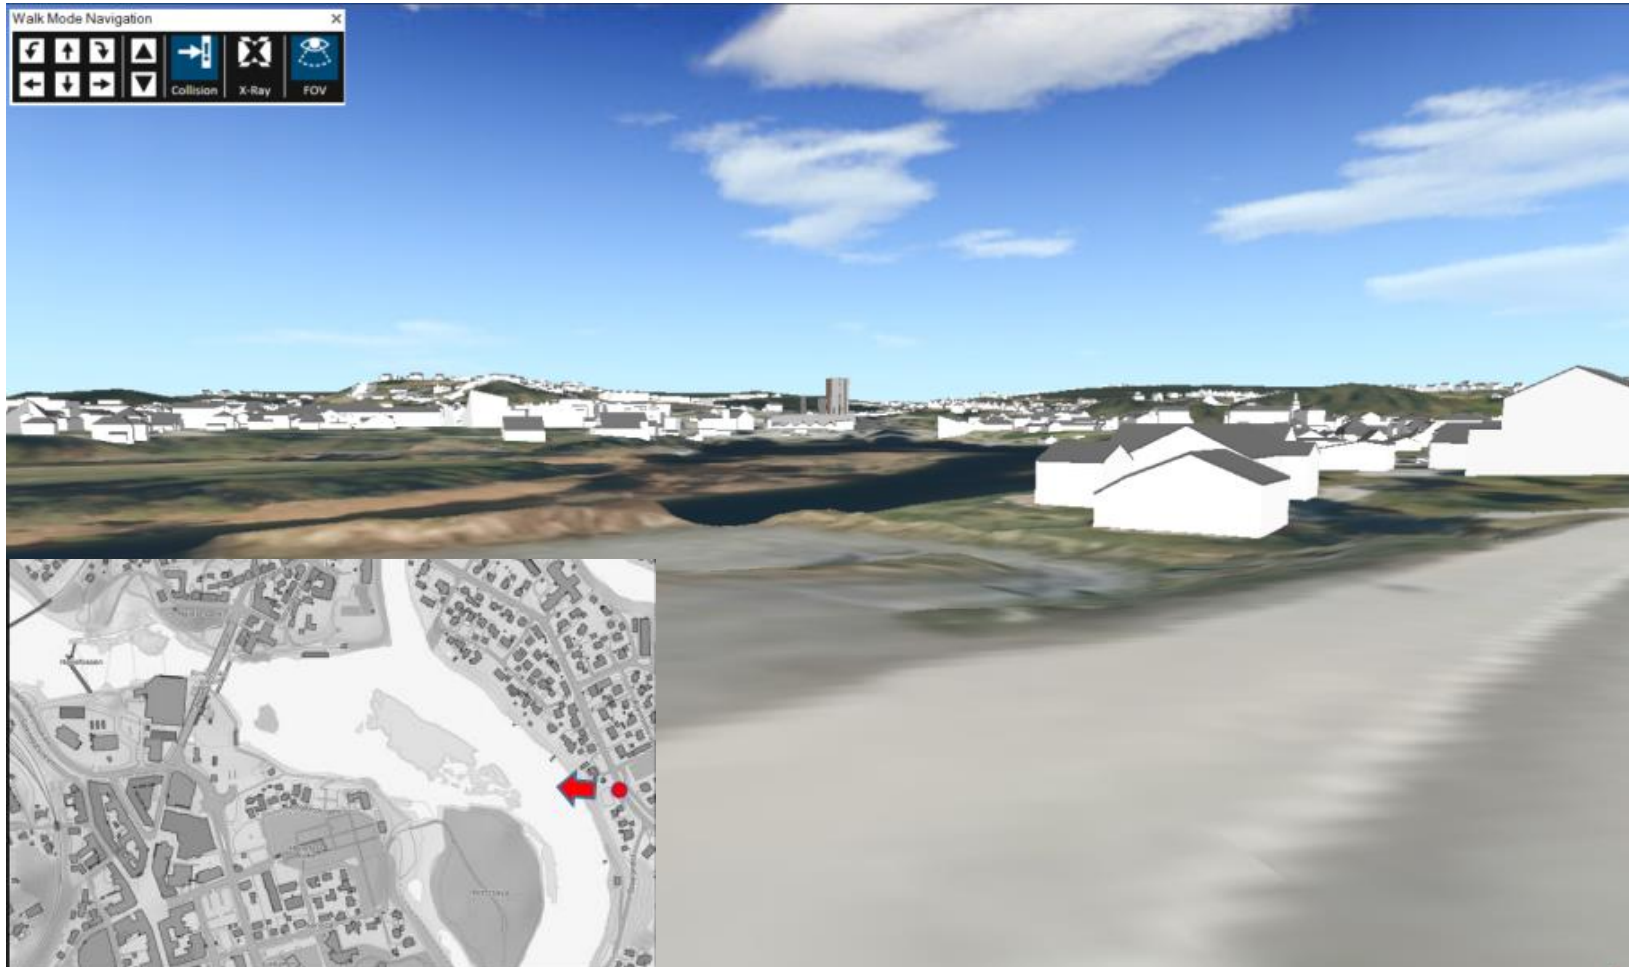

Plan 421 Lloyds marked

Forslag til planendring
Illustrasjoner av nær- og fjernvirkning i øyehøyde

Ståsted for hver illustrasjon er vist i kartutsnittene nede til venstre i hver illustrasjon.

Kilde: 3D-modell fra DARK Arkitekter

Nærvirkning – Planendring Lloyds marked

Sett fra Hønefoss bru

Nærvirkning – Planendring Lloyds marked

Sett fra elvepromenaden ved Gledeshuset

Nærvirkning – Planendring Lloyds marked

Sett fra Nordre park

Fjernvirkning – Planendring Lloyds marked

Sett fra Ole Thorkelsens vei på Stølandet

Fjernvirkning – Planendring Lloyds marked

Sett fra Rabbaveien

Fjernvirkning – Planendring Lloyds marked

Sett fra Vinterroveien opp mot Høyby