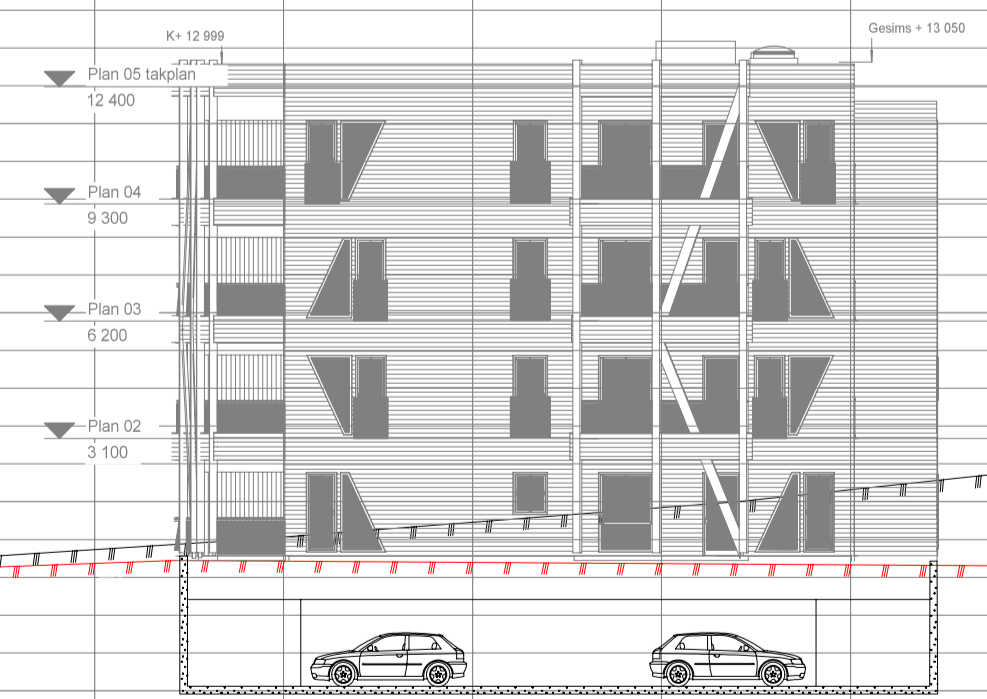

302
301
300
299
298
297
296
295
294
293
292
291
290
289
288
287
286
285
284
283
282
281
280
279
278
277
276
275
274
273
272
271
270
269
268
267
266
265
264
263
262
261
260
259
258
257
256
255
254
253
252
251
250
249
248
247
246
245
244
243
242
241
240
239
238
237
236
235
234
233
232
231
230
229
228
227
226
225
224
223
222
221
220
219
218
217
216
215
214
213
212
211
210
209
208
207
206
205
204
203
202
201
200

Grense

Grense

Snitt A-A

Tiltakshaver :
Sandvold Boliger AS

Byggeplass :
Loeshagen

Gnr:
Bnr:

MÅL 1 : 200(A1)
Dato 24.02.22 Sign. mm
Pnr.: 21902040
Tegnings Nr.: 205