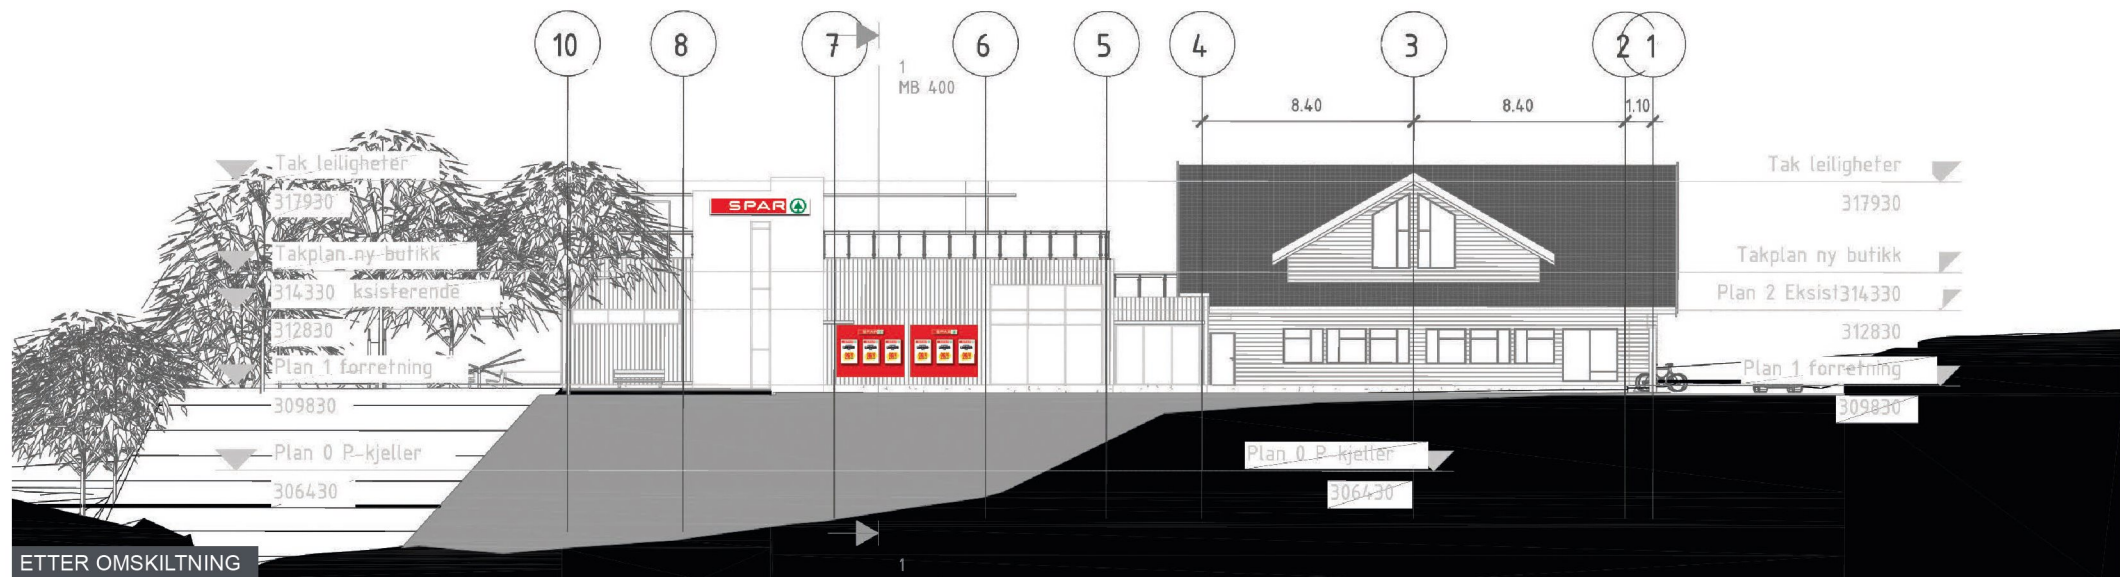

- SPAR Plateskilt 411 cm.
- Skiltbelysning: Spotlight ovenfra
- Portal med SPAR logo som folie, pluss åpningstider og "velkommen" tekst som folie modulbredde sidevanger: 30 cm modulhøyde toppvange: 45 cm

ASKO REKLAME

trond.lundberg@asko.no
Mob.: 91 53 68 62

Butikk: SPAR SMEDEN
Prosjektleder: Øystein Eng
Tegner: Hanne Rishovd
Dato: 03.02.22

- SPAR Plateskilt 411 cm. Belyses med spotlight ovenfra.
- Rød plate med 3 x 70/100 plakattrammer x 2 mål: 270 x 210 cm