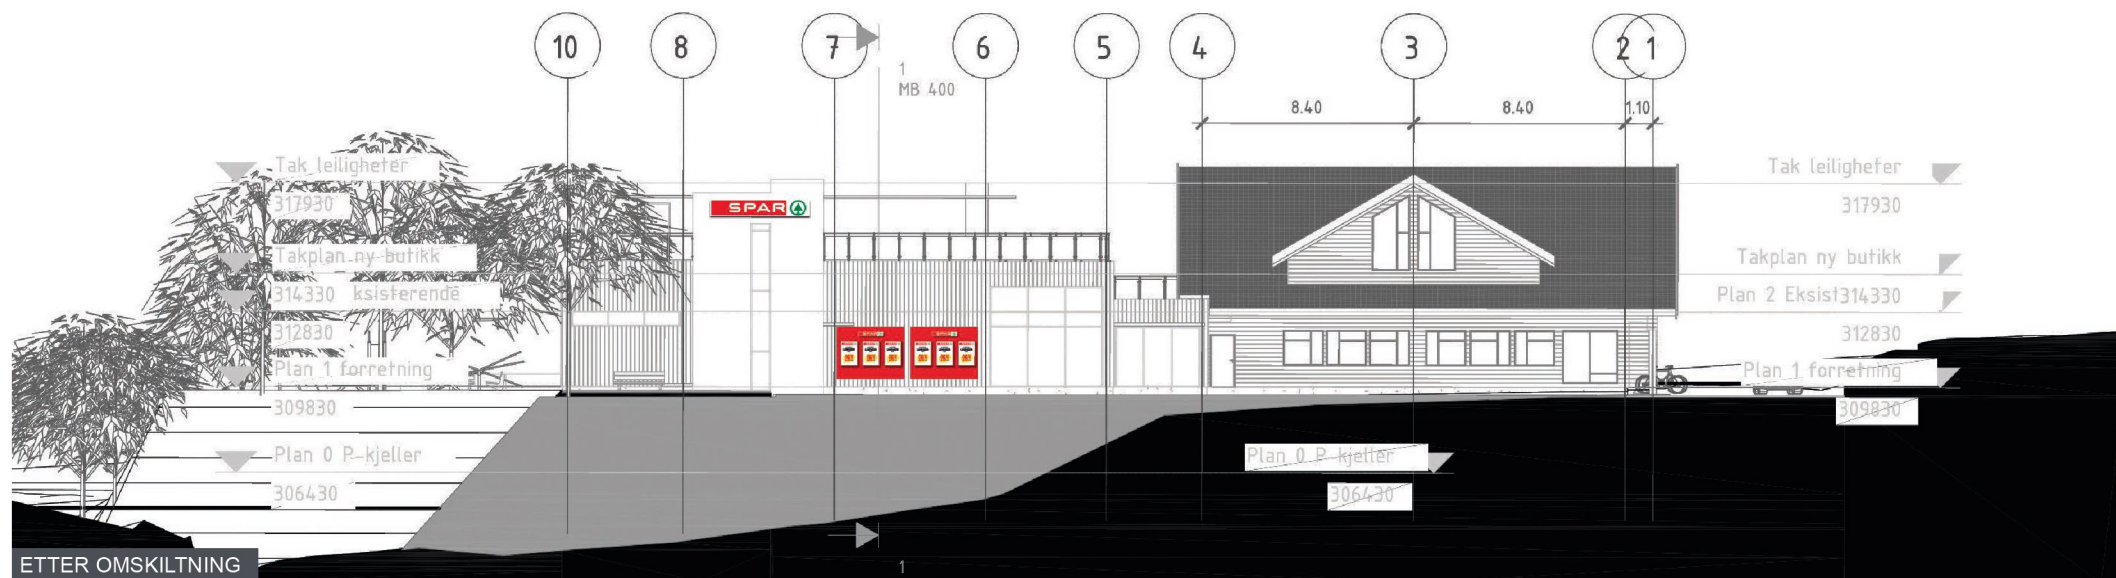

- SPAR Plateskilt 411 cm.
- Skiltbelysning: Spotlight ovenfra
- Portal med SPAR logo som folie, pluss åpningstider og "velkommen" tekst som folie
modulbredde sidevanger: 30 cm
modulhøyde toppvange: 45 cm

ASKO REKLAME

trond.lundberg@asko.no
Mob.: 91 53 68 62

Butikk: SPAR SMEDEN
Prosjektleder: Øystein Eng
Tegner: Hanne Rishovd
Dato: 03.02.22

- SPAR Plateskilt 411 cm. Belyses med spotlight ovenfra.
- Rød plate med 3 x 70/100 plakattrammer x 2 mål: 270 x 210 cm