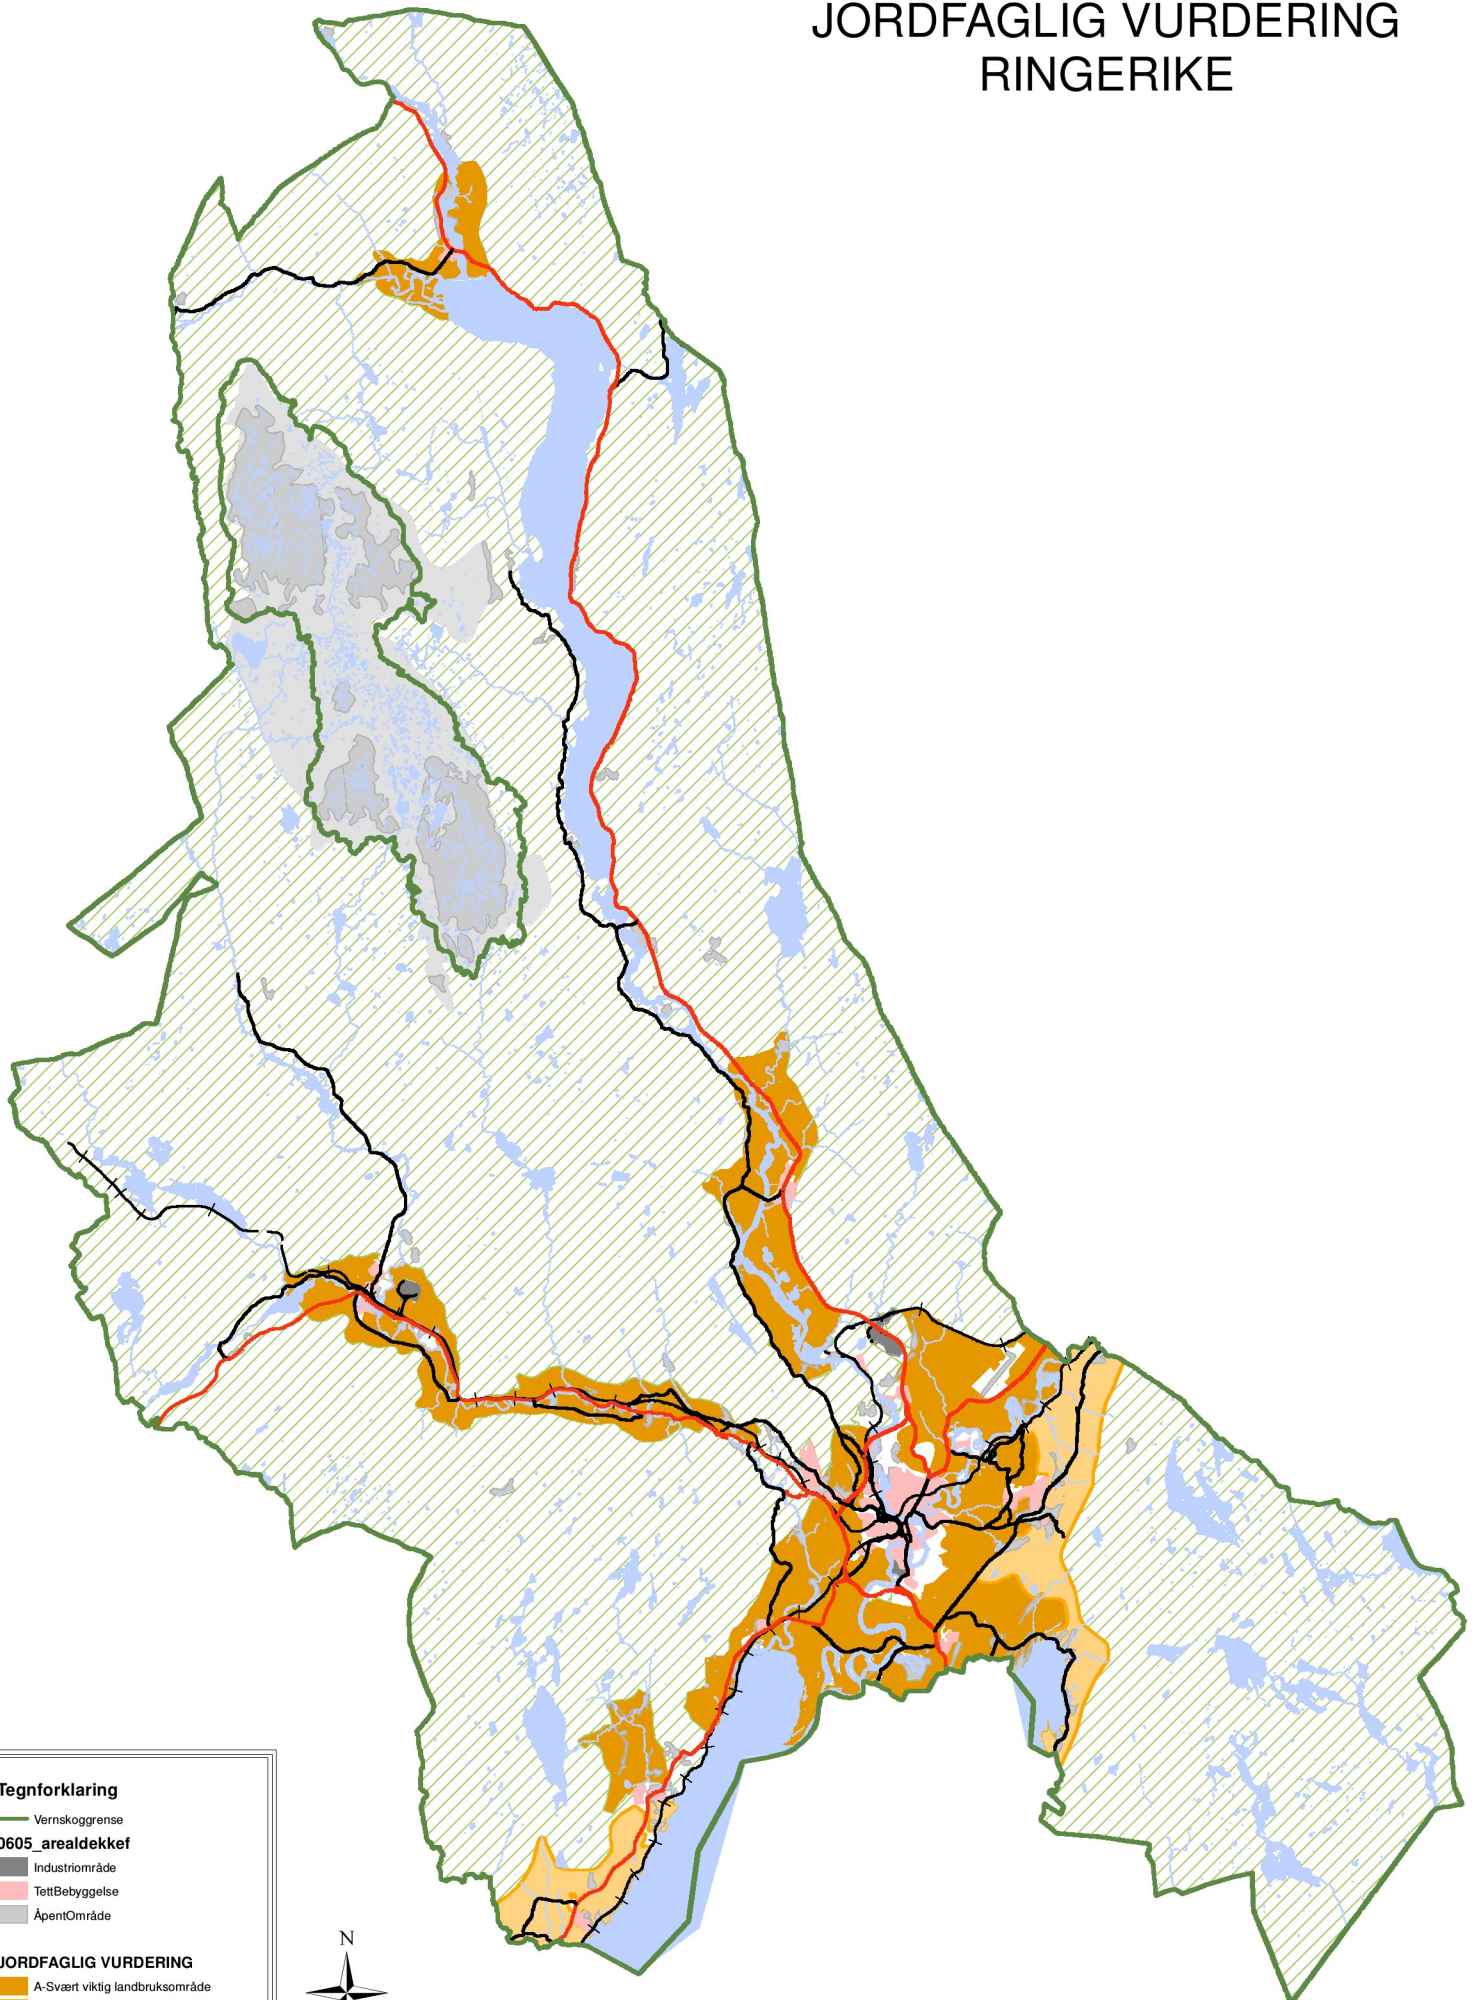

JORDFAGLIG VURDERING RINGERIKE

Tegnforklaring

- Vernskoggrense
- 0605_arealdekkef
- Industriområde
- Tettbebyggelse
- Åpentområde

JORDFAGLIG VURDERING

- A-Svært viktig landbruksområde
- B-Viktig landbruksområde
- C-Mindre viktig landbruksområde
- D-Områder over vernskoggrensen-fjell