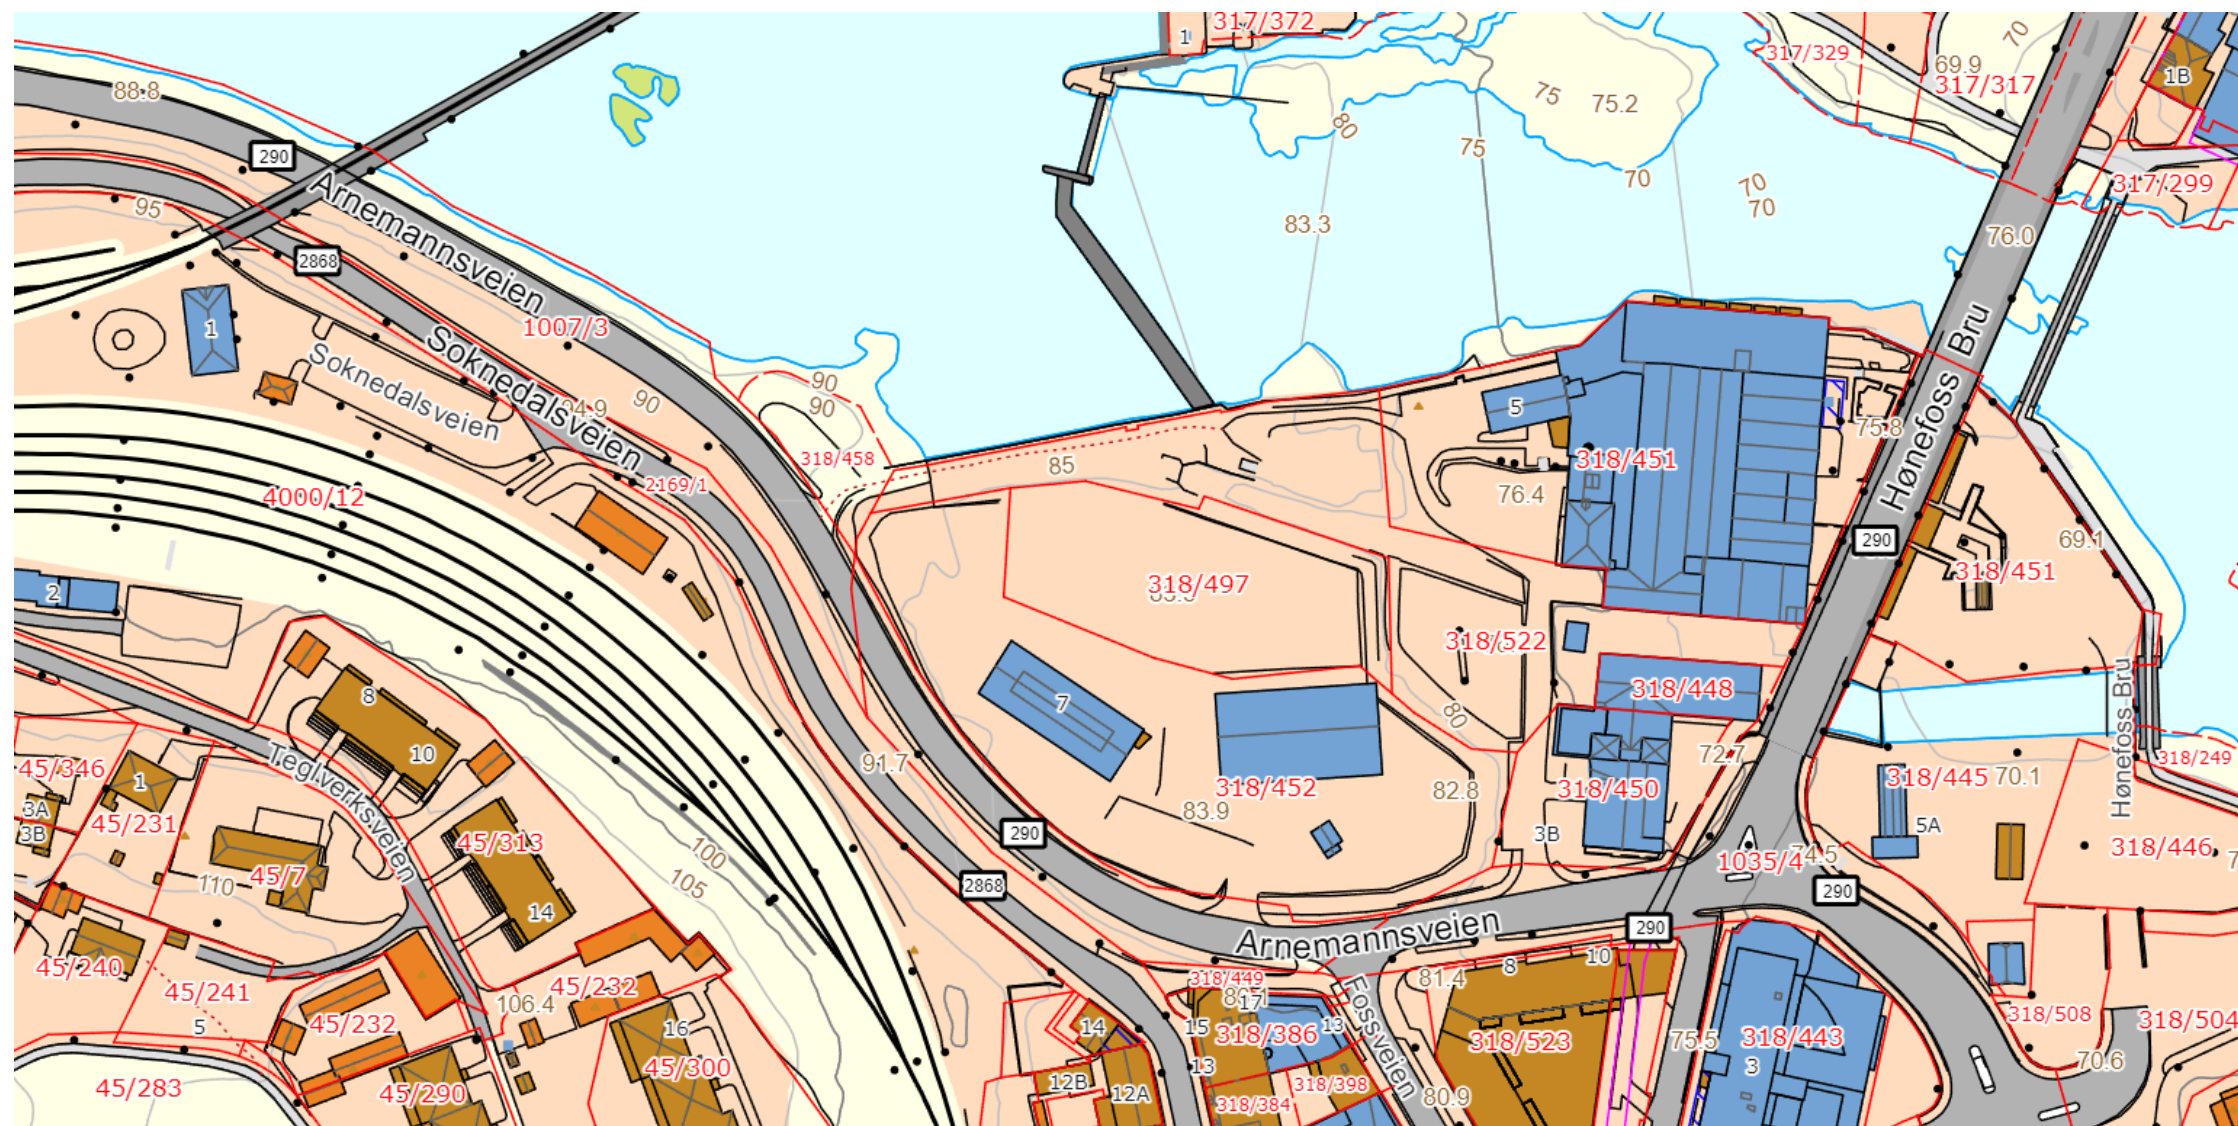

---

RINGERIKE  
KOMMUNE

Ferdigstillelse av riggområde ved Sagdammen

---

# Lasaronparken

Før i tida

I nær  
fremtid ?

- Planstatus
- Byggesak
- Design
- Tilgjengelighet, før og etter Øya
- Finansiering
- Drift
- Mv.