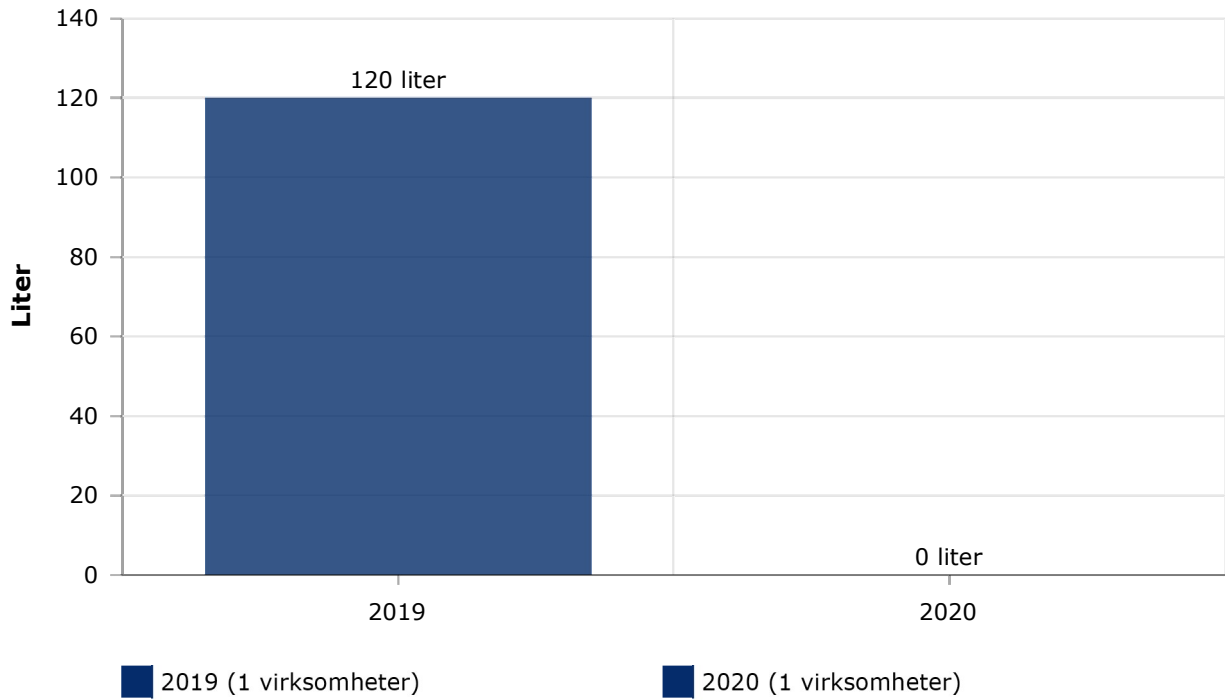

Totalt drivstofforbruk