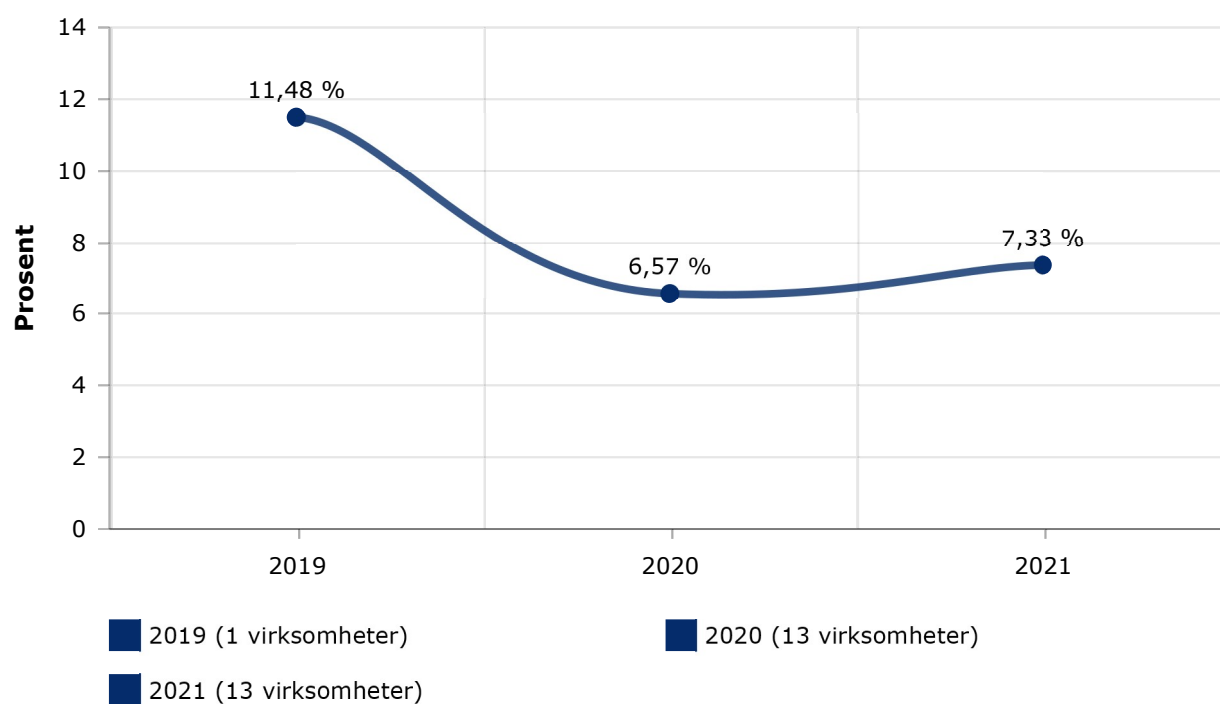

Statistikk for Ringerike kommune, Utdanning og familie*

Ringerike kommune, Utdanning og familie* har 25 medlemsvirksomheter, med totalt 643 årsverk

Leverte miljørapporter

Arbeidsmiljø

Gjennomsnittlig sykefravær i prosent, per virksomhet