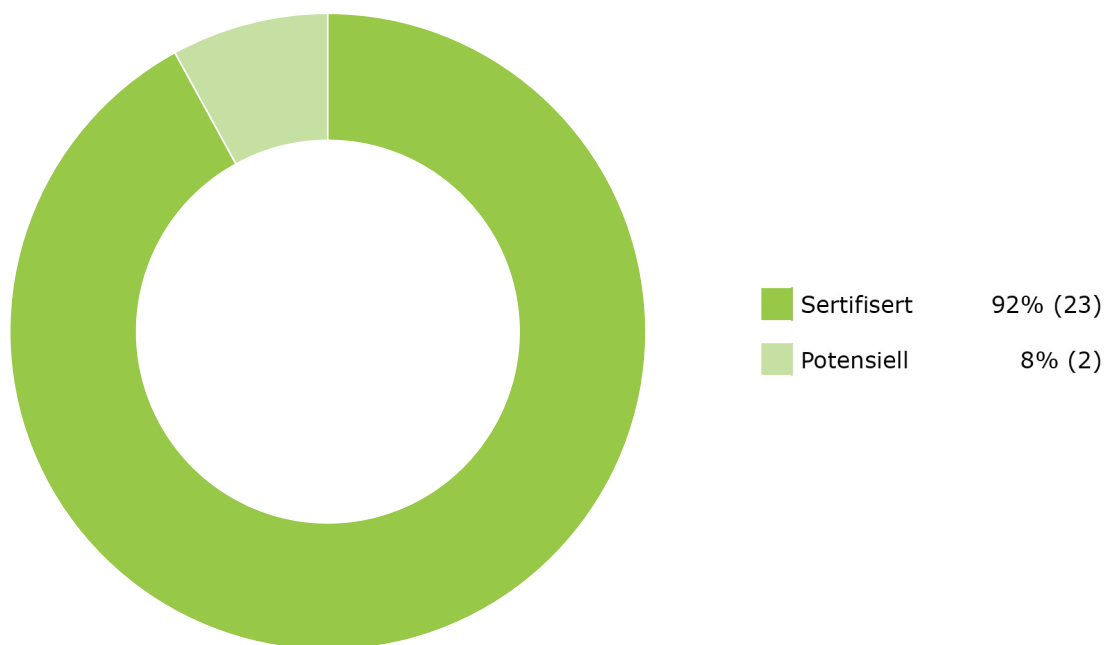

Statistikk for Ringerike kommune, Utdanning og familie*

Ringerike kommune, Utdanning og familie* har 25 medlemsvirksomheter, med totalt 643 årsverk

Leverte miljørapporter

Arbeidsmiljø

Gjennomsnittlig sykefravær i prosent, per virksomhet