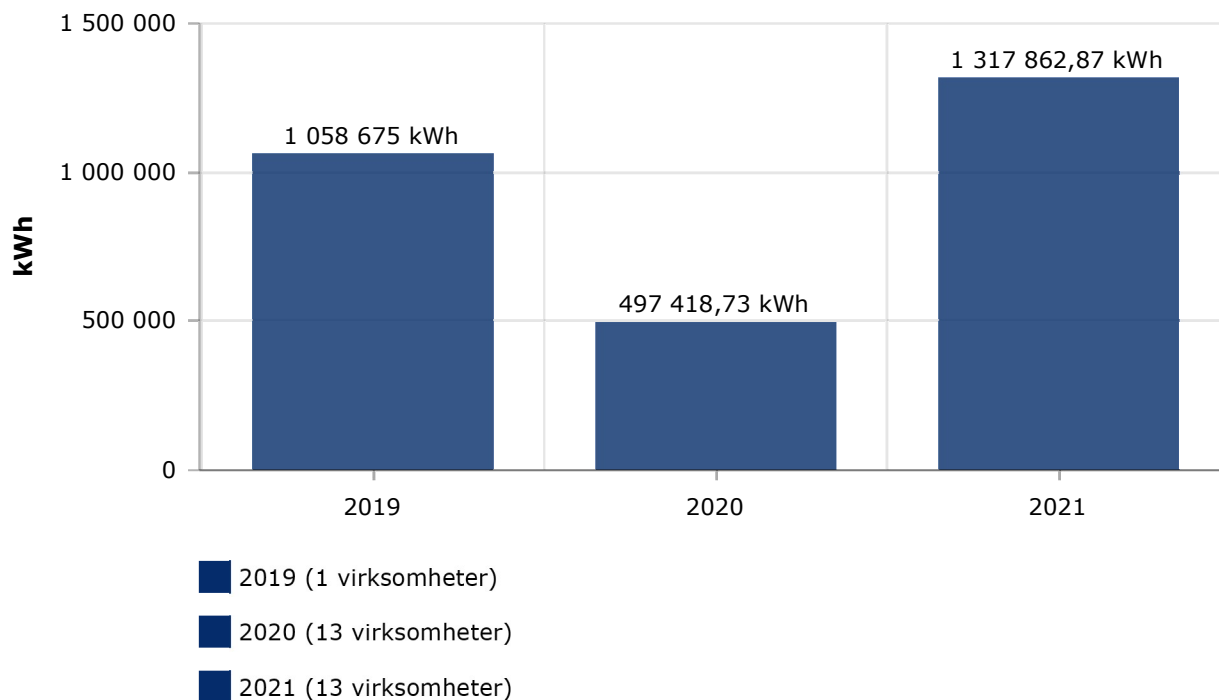

⚡ Energi

Gjennomsnittlig energiforbruk per virksomhet