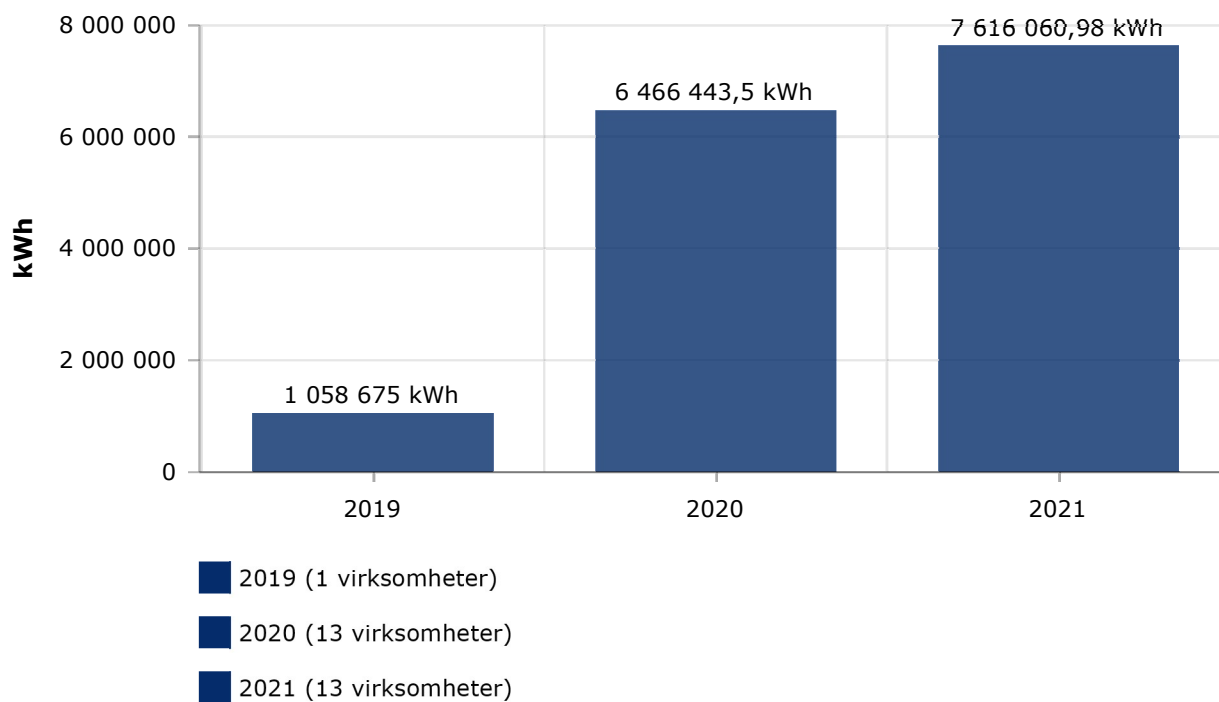

Totalt energiforbruk