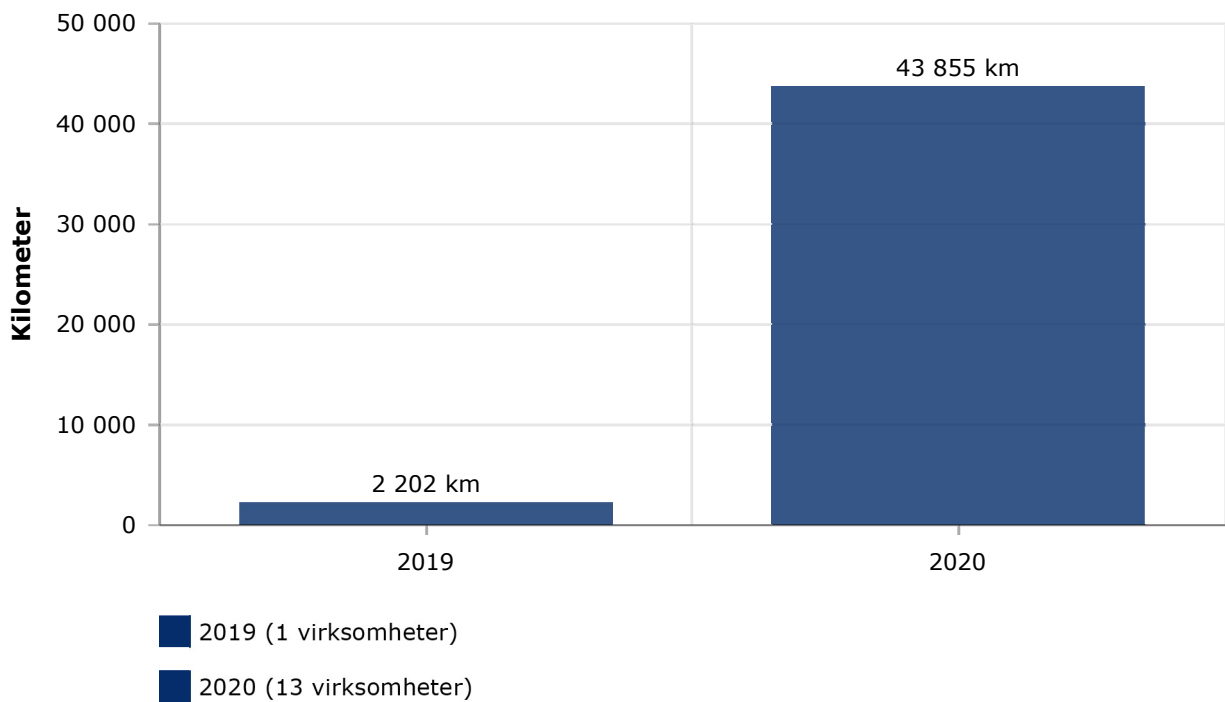

Totalt antall kjørte kilometer