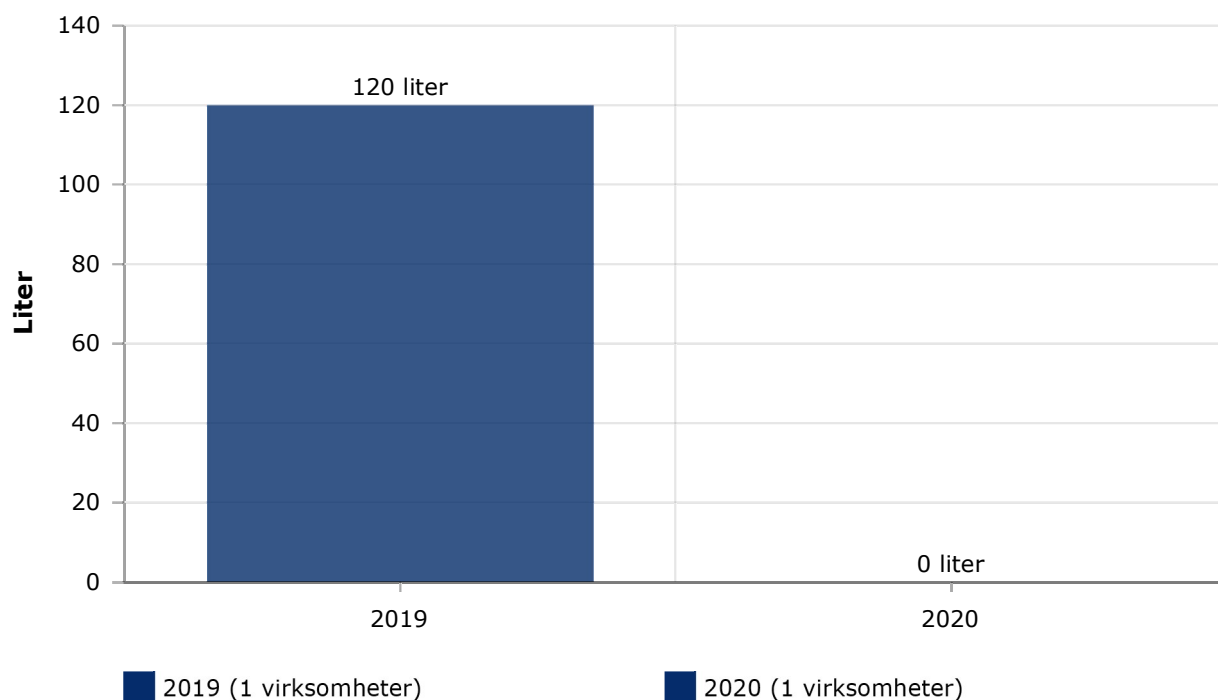

Transport

Gjennomsnittlig totalt drivstofforbruk per virksomhet