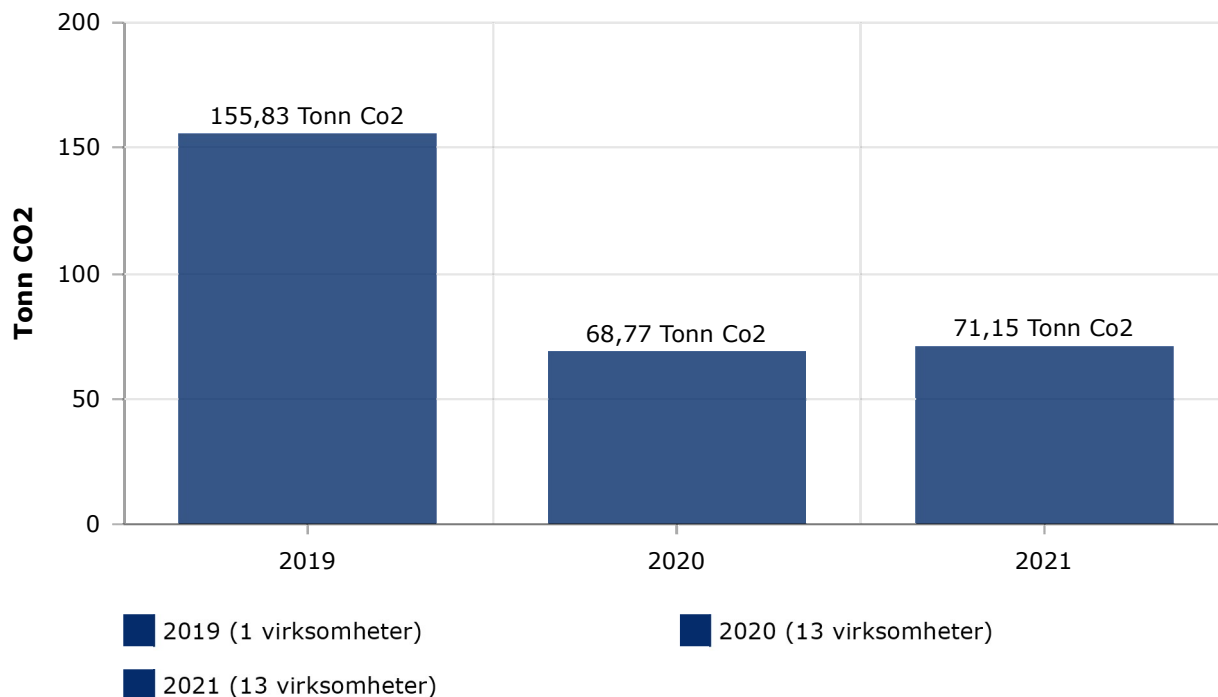

Gjennomsnittlig CO2-utslipp per virksomhet