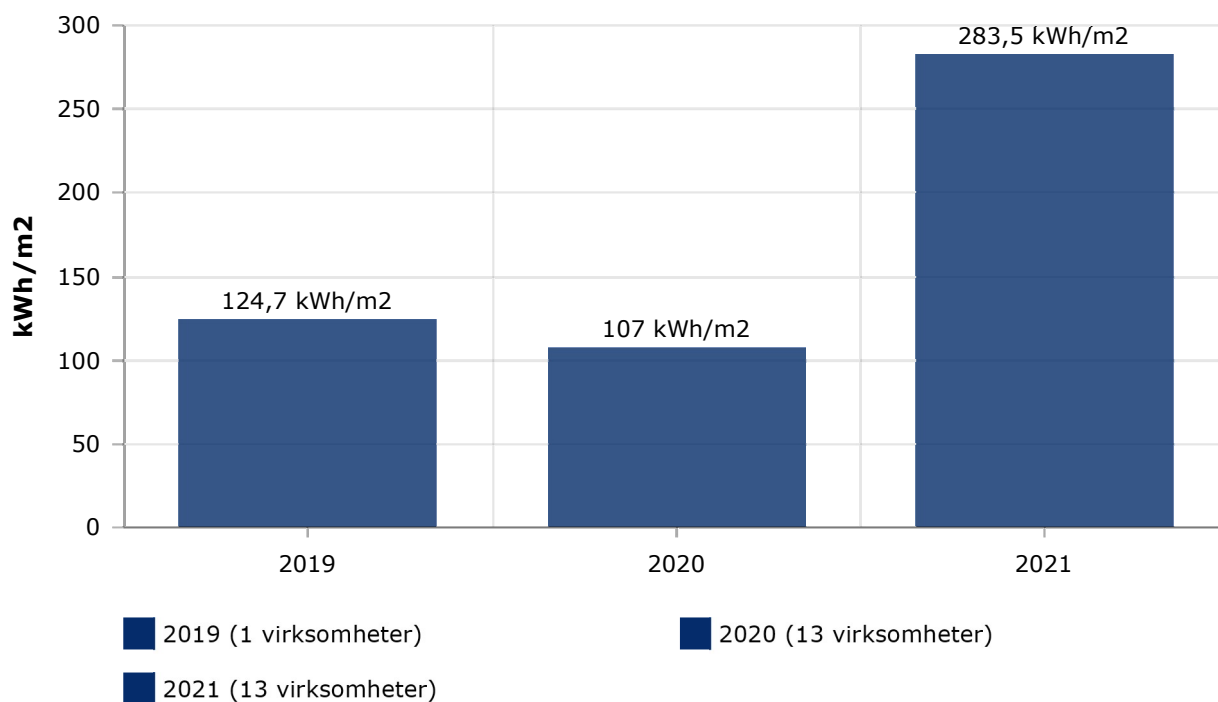

Gjennomsnittlig energiforbruk per kvadratmeter per virksomhet