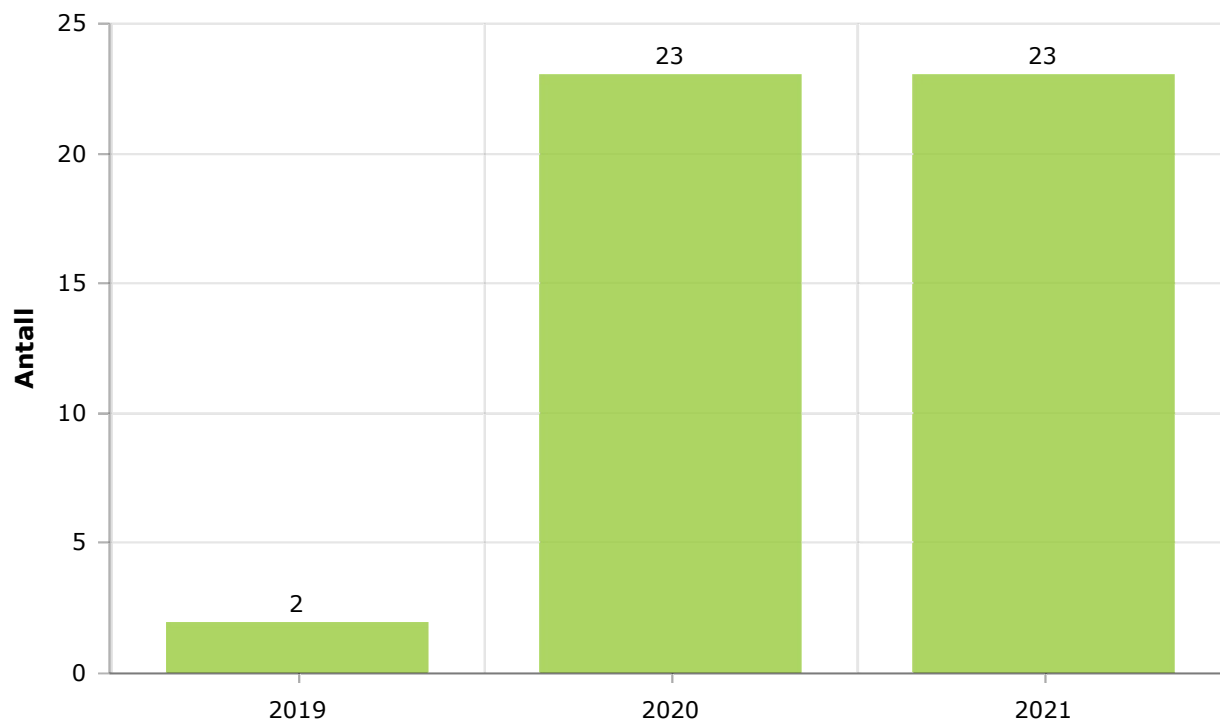

Statistikk for Ringerike kommune, Utdanning og familie*

Ringerike kommune, Utdanning og familie* har 25 medlemsvirksomheter, med totalt 643 årsverk

Leverte miljørapporter

Arbeidsmiljø

Gjennomsnittlig sykefravær i prosent, per virksomhet