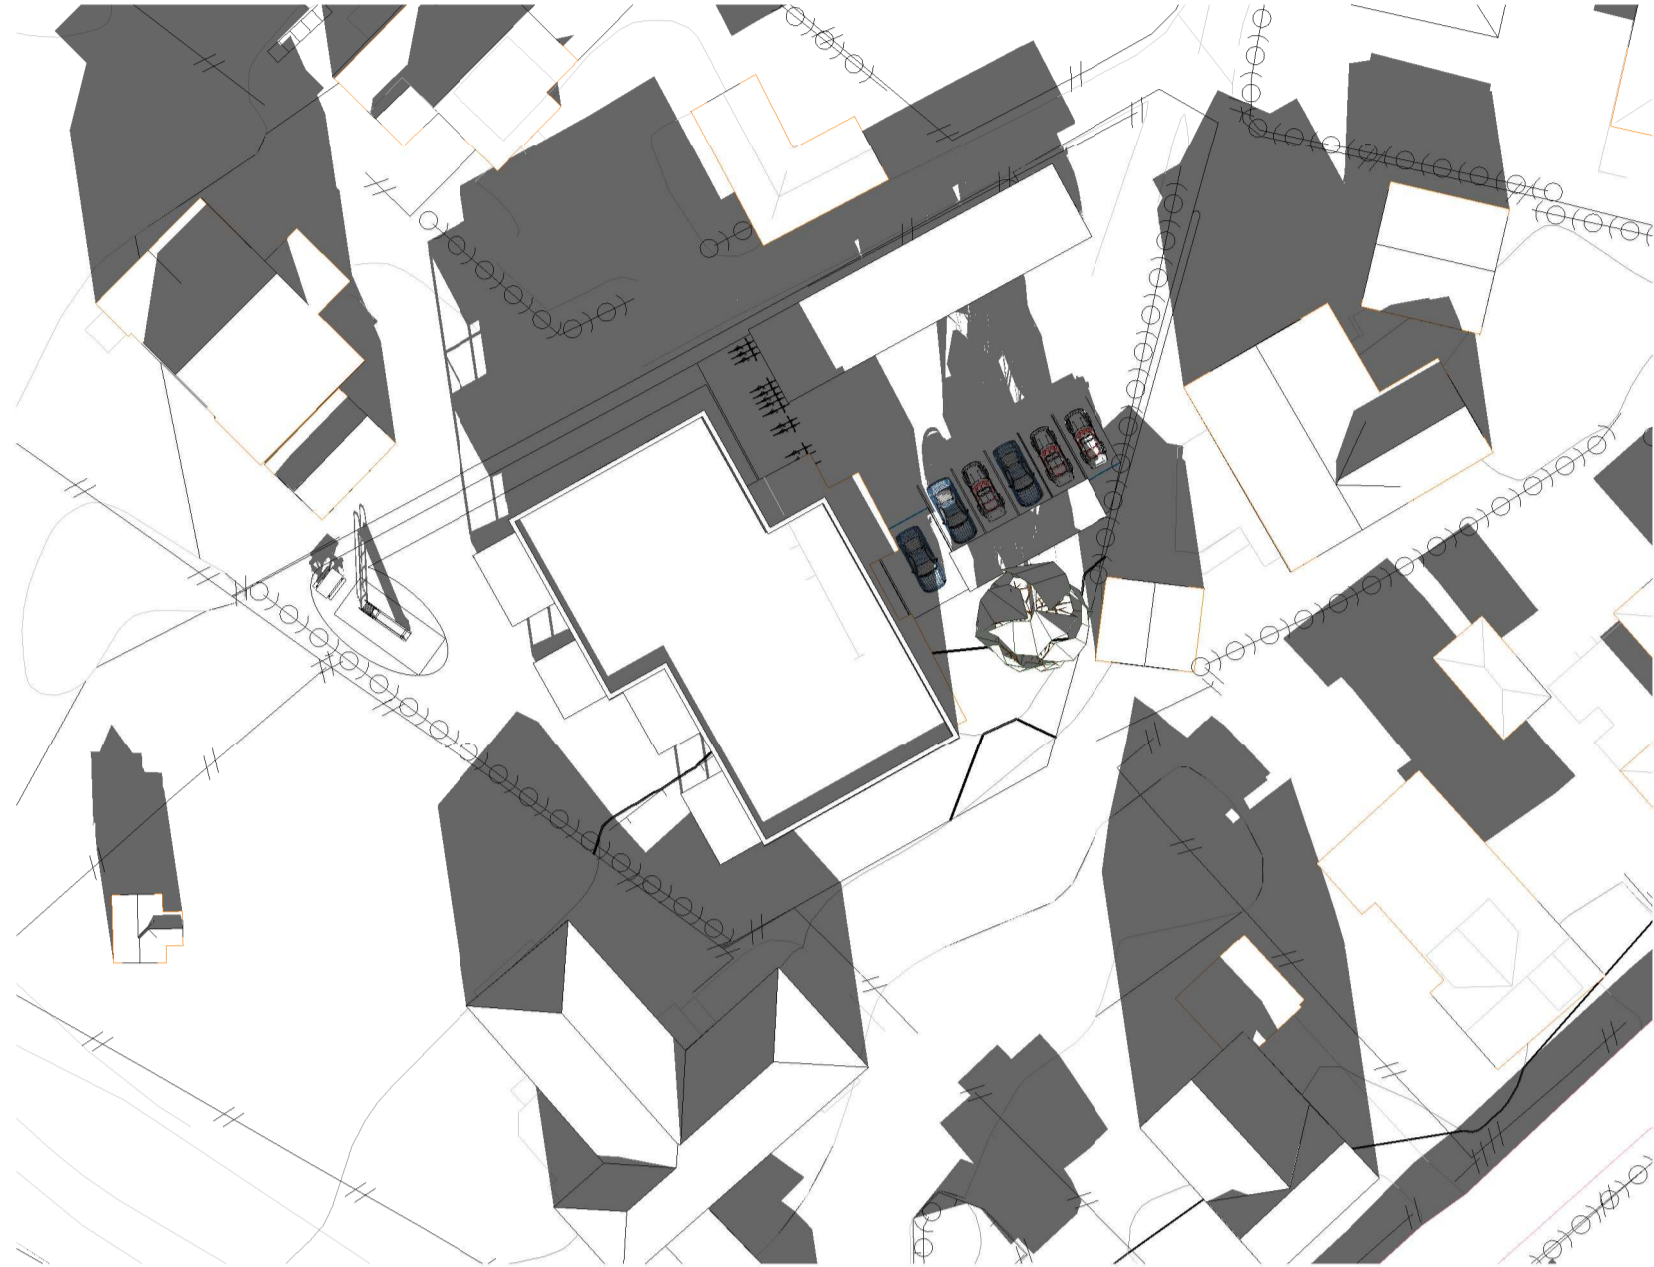

Plan 7 Planid 0605 440 - Planbeskrivelse vedlegg 4 - Solstudie ny situasjon

Januar kl 08

7 Skygge 21.februar kl 12
1:500

8 Skygge 21.februar kl 16
1:500

9 Skygge 21.februar kl 18
1:500

April kl 08

4 Skygge 21.april kl 12
1:500

5 Skygge 21.april kl 16
1:500

6 Skygge 21.april kl 18
1:500

Juni kl 08

1 Skygge 21. juni kl 12
1:500

2 Skygge 21. juni kl 16
1:500

3 Skygge 21. juni kl 18
1:500

September kl 08

10 Skygge 21. september kl 12
1:500

11 Skygge 21. september kl 16
1:500

12 Skygge 21. september kl 18
1:500