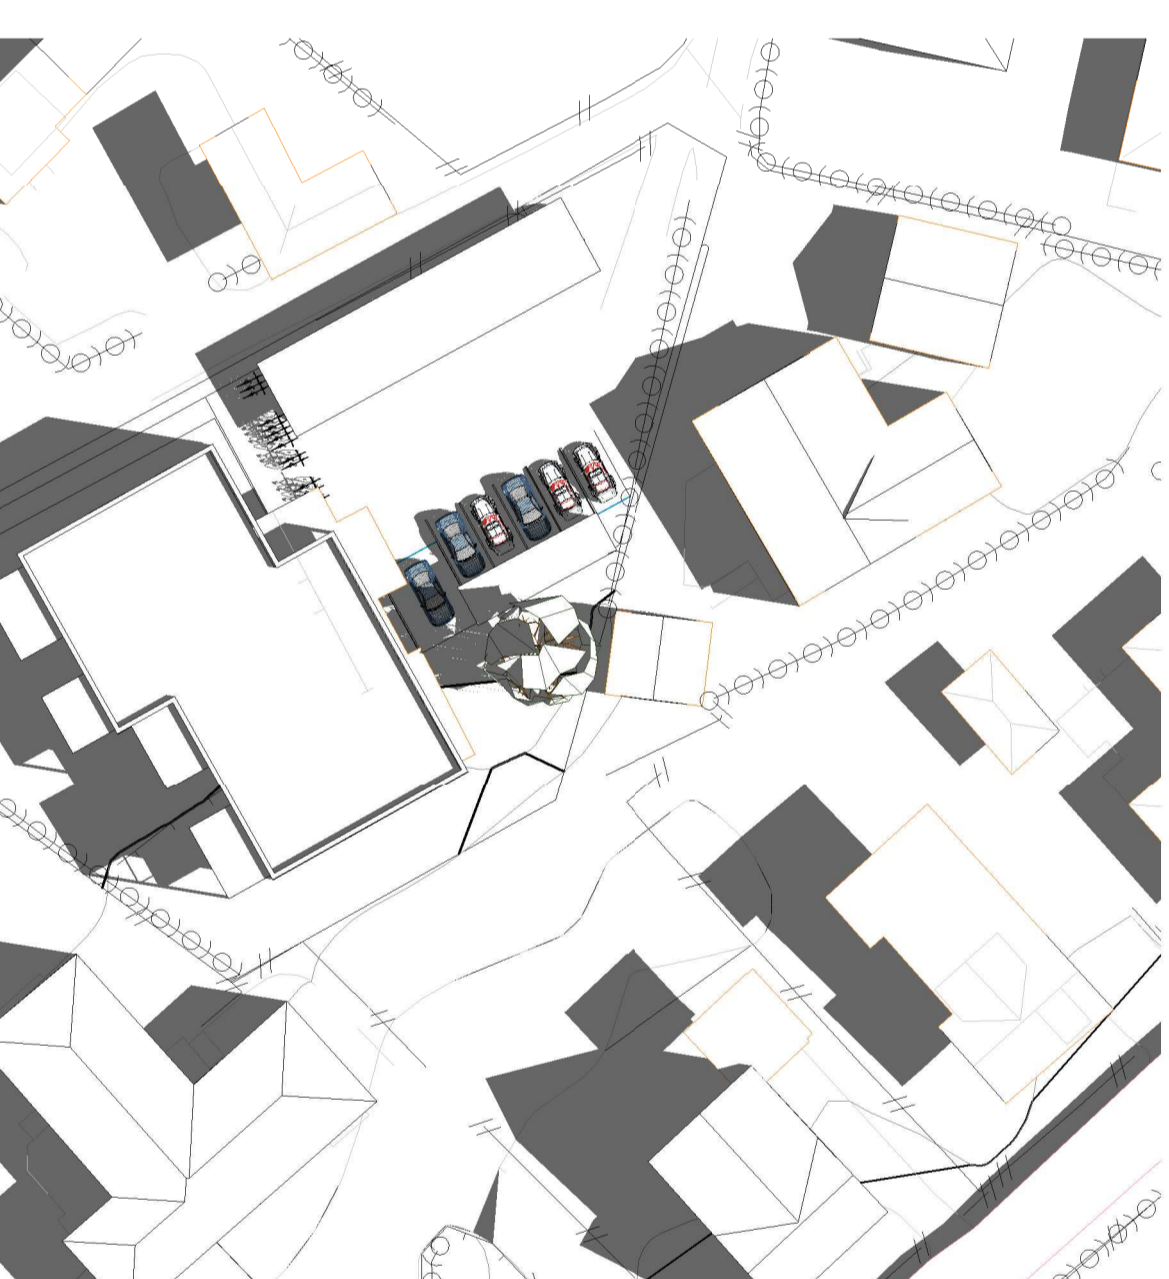

Plan 7 Planid 0605 440 - Planbeskrivelse vedlegg 4 - Solstudie ny situasjon

Januar kl 08

7 Skygge 21.februar kl 12
1:500

8 Skygge 21.februar kl 16
1:500

9 Skygge 21.februar kl 18
1:500

April kl 08

4 Skygge 21.april kl 12
1:500

5 Skygge 21.april kl 16
1:500

6 Skygge 21.april kl 18
1:500

Juni kl 08

1 Skygge 21. juni kl 12
1:500

2 Skygge 21. juni kl 16
1:500

3 Skygge 21. juni kl 18
1:500

September kl 08

10 Skygge 21. september kl 12
1:500

11 Skygge 21. september kl 16
1:500

12 Skygge 21. september kl 18
1:500