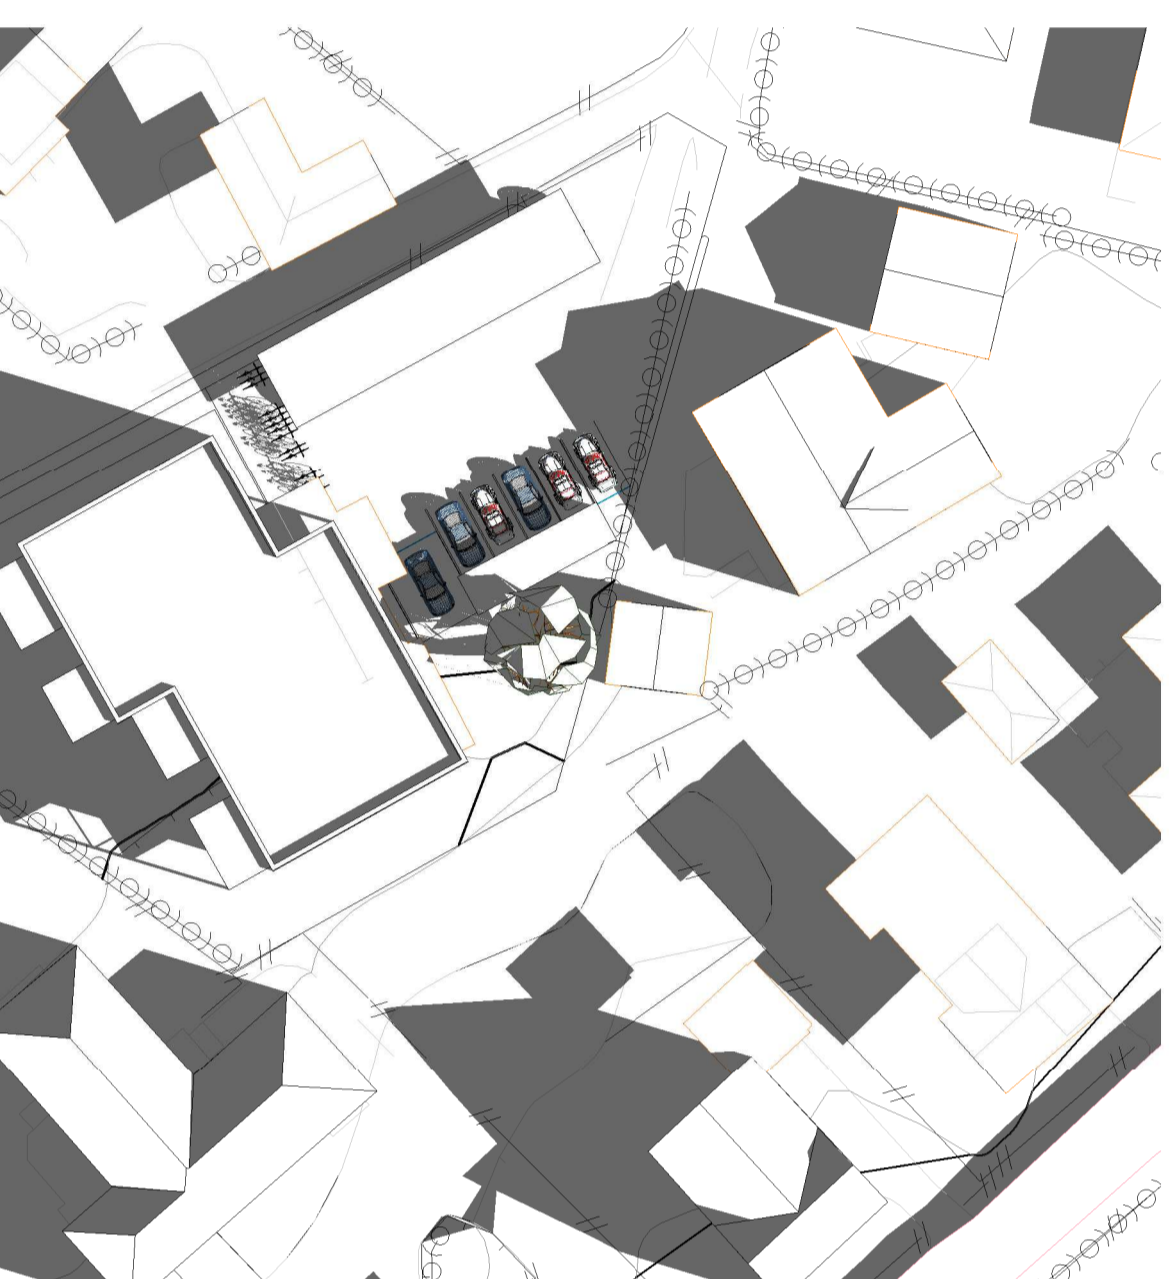

Plan 7 Planid 0605 440 - Planbeskrivelse vedlegg 4 - Solstudie ny situasjon

Januar kl 08

7 Skygge 21.februar kl 12
1:500

8 Skygge 21.februar kl 16
1:500

9 Skygge 21.februar kl 18
1:500

April kl 08

4 Skygge 21.april kl 12
1:500

5 Skygge 21.april kl 16
1:500

6 Skygge 21.april kl 18
1:500

Juni kl 08

1 Skygge 21. juni kl 12
1:500

2 Skygge 21. juni kl 16
1:500

3 Skygge 21. juni kl 18
1:500

September kl 08

10 Skygge 21. september kl 12
1:500

11 Skygge 21. september kl 16
1:500

12 Skygge 21. september kl 18
1:500