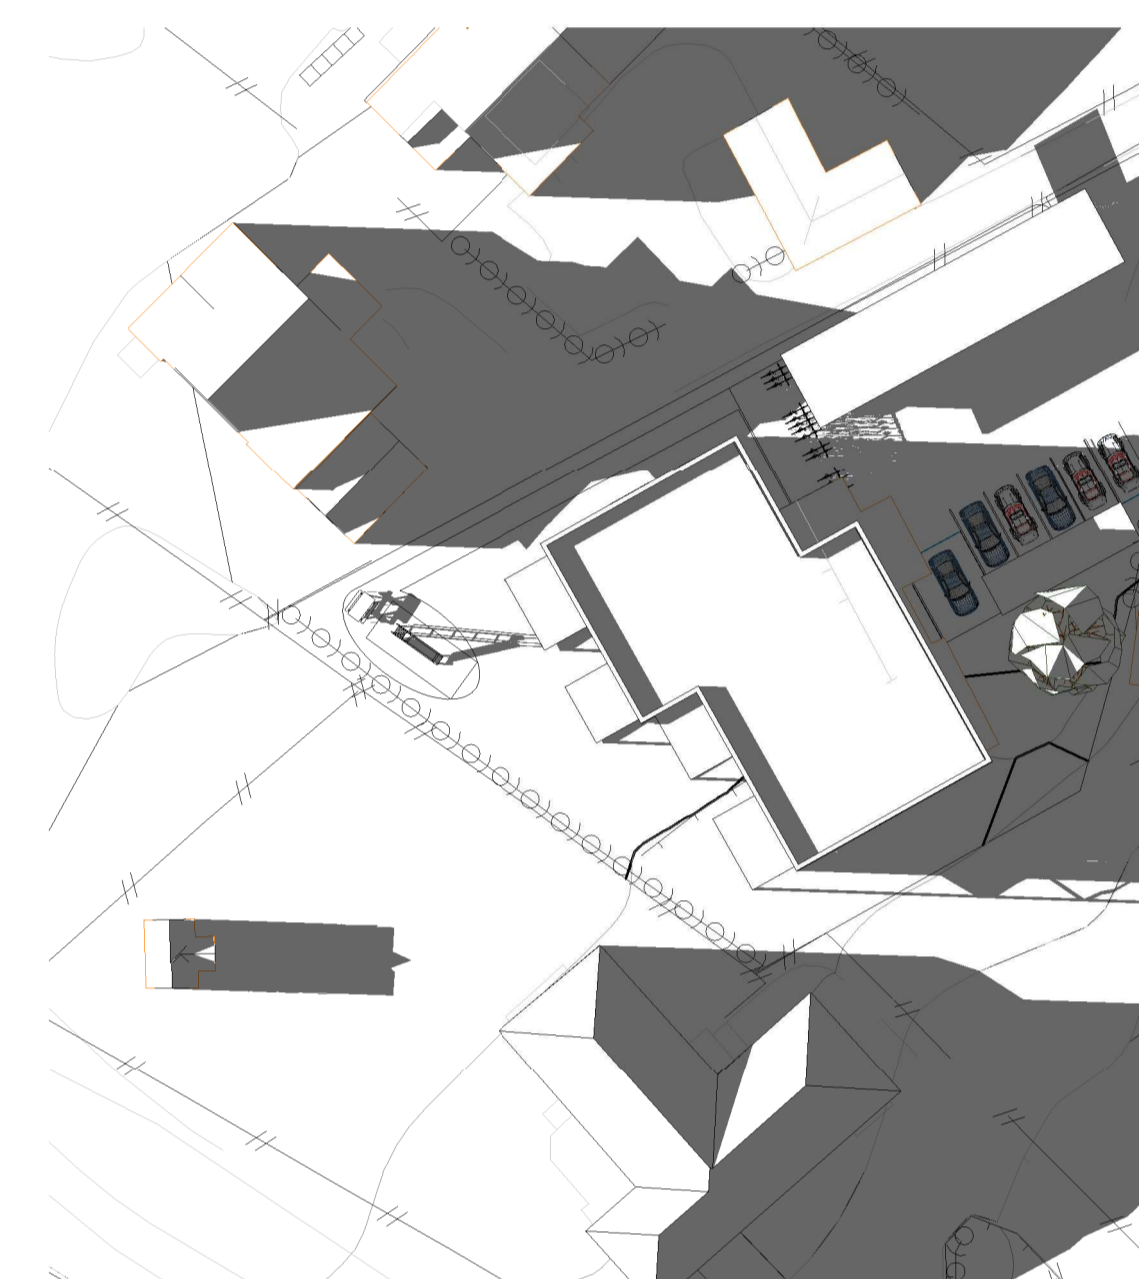

Plan 7 Planid 0605 440 - Planbeskrivelse vedlegg 4 - Solstudie ny situasjon

Januar kl 08

7 Skygge 21.februar kl 12
1:500

8 Skygge 21.februar kl 16
1:500

9 Skygge 21.februar kl 18
1:500

April kl 08

4 Skygge 21.april kl 12
1:500

5 Skygge 21.april kl 16
1:500

6 Skygge 21.april kl 18
1:500

Juni kl 08

1 Skygge 21. juni kl 12
1:500

2 Skygge 21. juni kl 16
1:500

3 Skygge 21. juni kl 18
1:500

September kl 08

10 Skygge 21. september kl 12
1:500

11 Skygge 21. september kl 16
1:500

12 Skygge 21. september kl 18
1:500