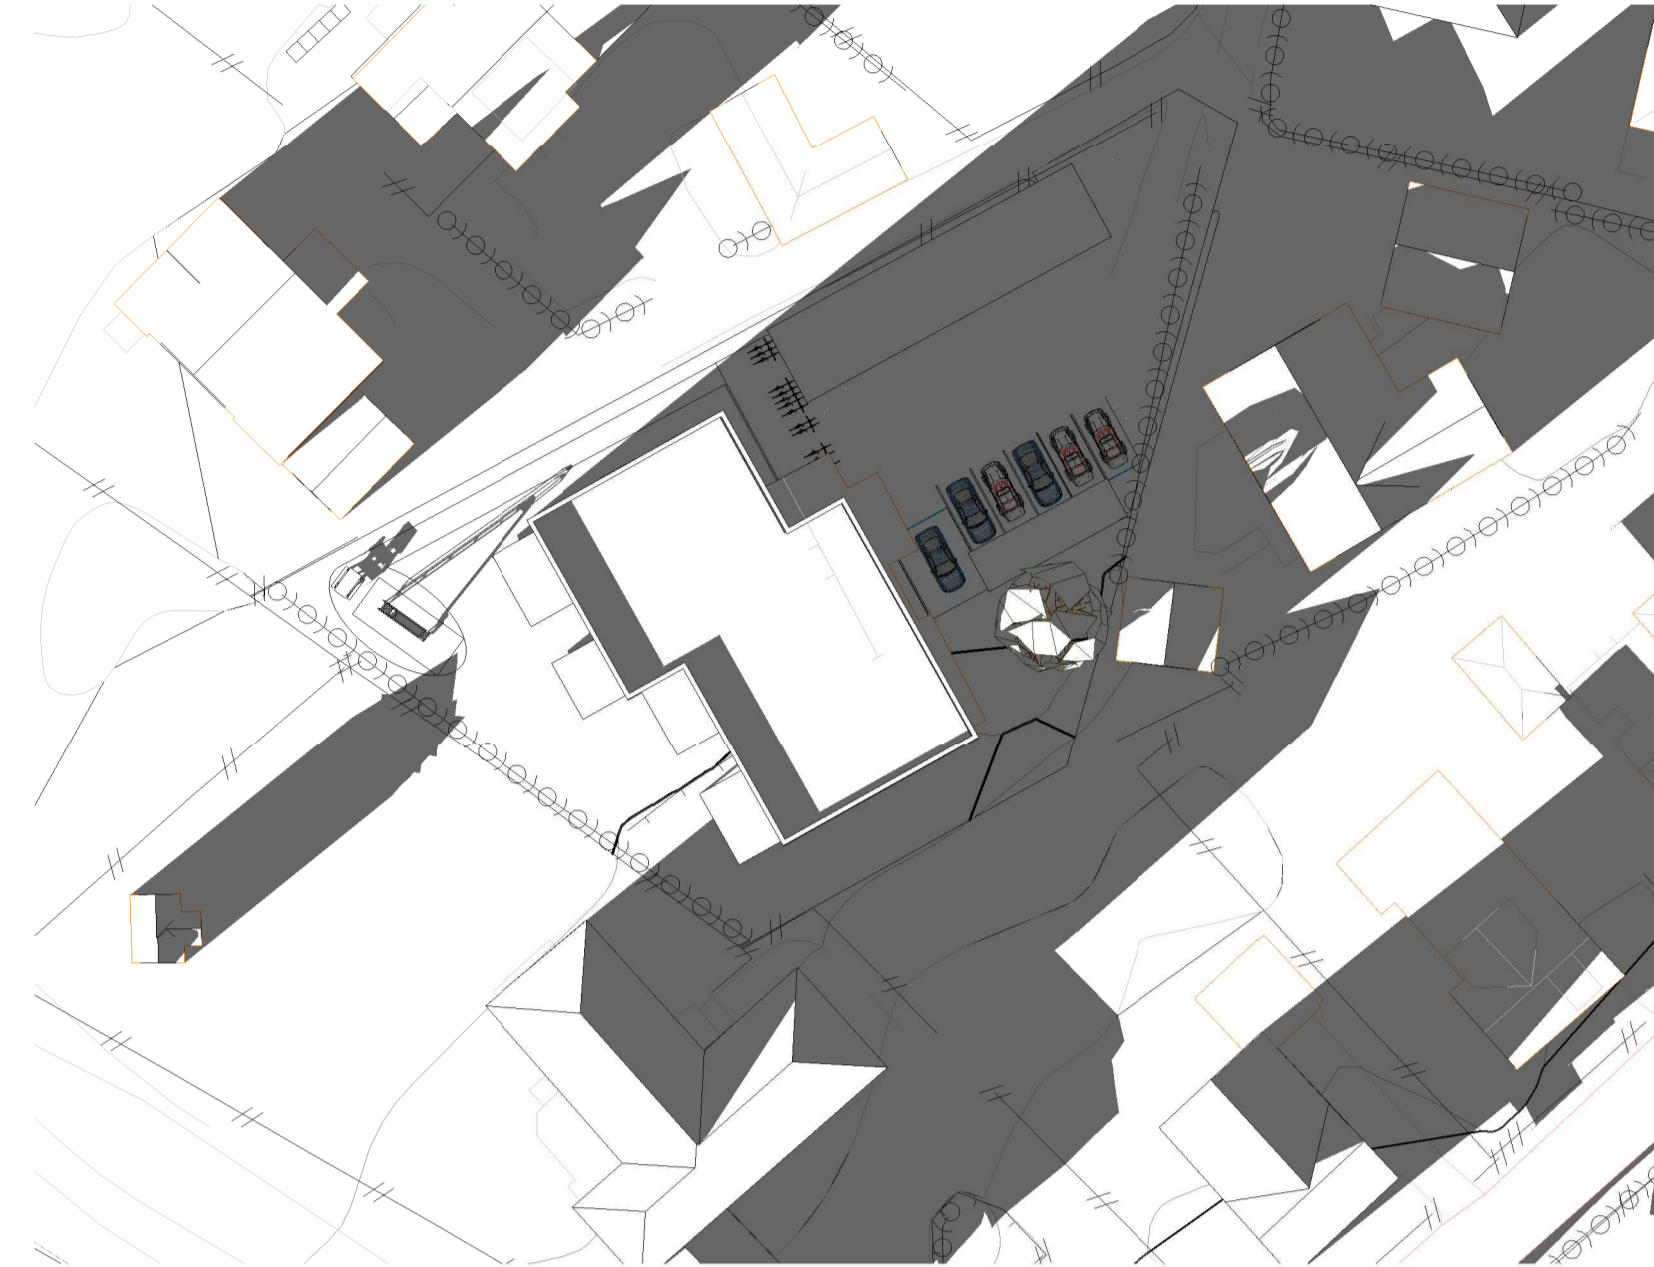

Plan 7 Planid 0605 440 - Planbeskrivelse vedlegg 4 - Solstudie ny situasjon

Januar kl 08

7 Skygge 21.februar kl 12
1:500

8 Skygge 21.februar kl 16
1:500

9 Skygge 21.februar kl 18
1:500

April kl 08

4 Skygge 21.april kl 12
1:500

5 Skygge 21.april kl 16
1:500

6 Skygge 21.april kl 18
1:500

Juni kl 08

1 Skygge 21. juni kl 12
1:500

2 Skygge 21. juni kl 16
1:500

3 Skygge 21. juni kl 18
1:500

September kl 08

10 Skygge 21. september kl 12
1:500

11 Skygge 21. september kl 16
1:500

12 Skygge 21. september kl 18
1:500