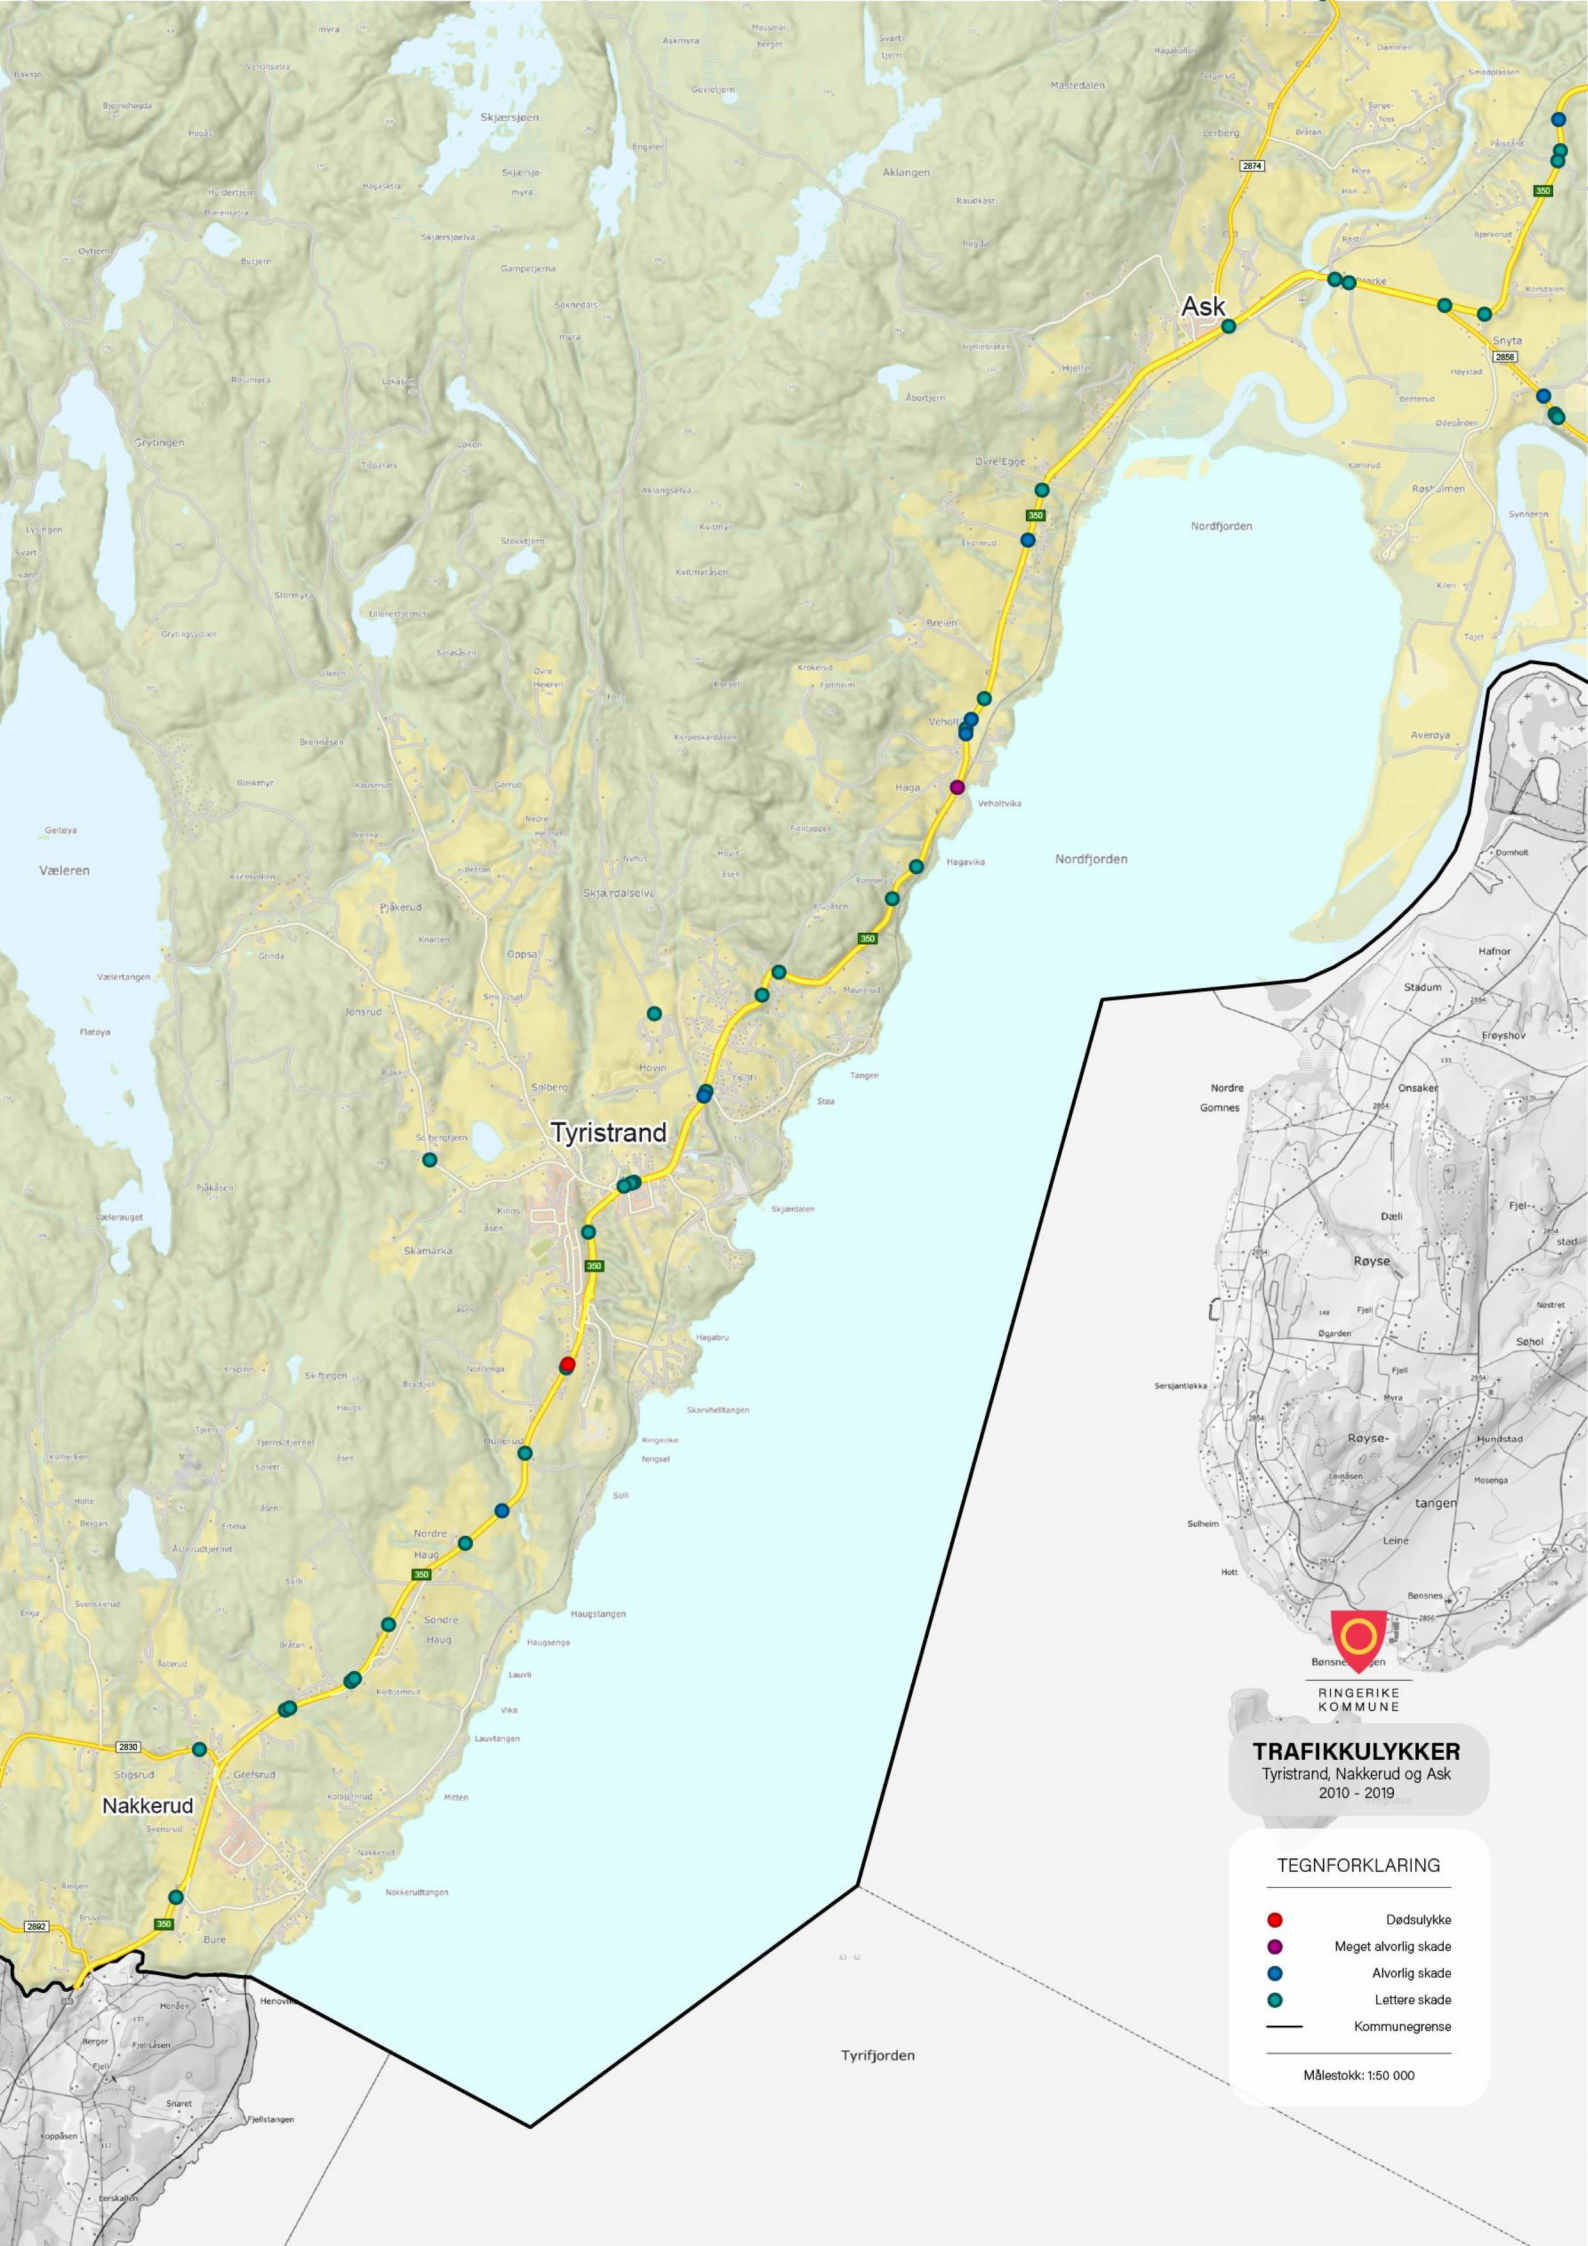

Ask

Tyristrand

Nakkerud

RINGERIKE
KOMMUNE

TRAFIKKULYKKER
Tyristrand, Nakkerud og Ask
2010 - 2019

TEGNFORKLARING

- Dødsulykke
- Meget alvorlig skade
- Alvorlig skade
- Lettere skade
- Kommunegrense

Målestokk: 1:50 000