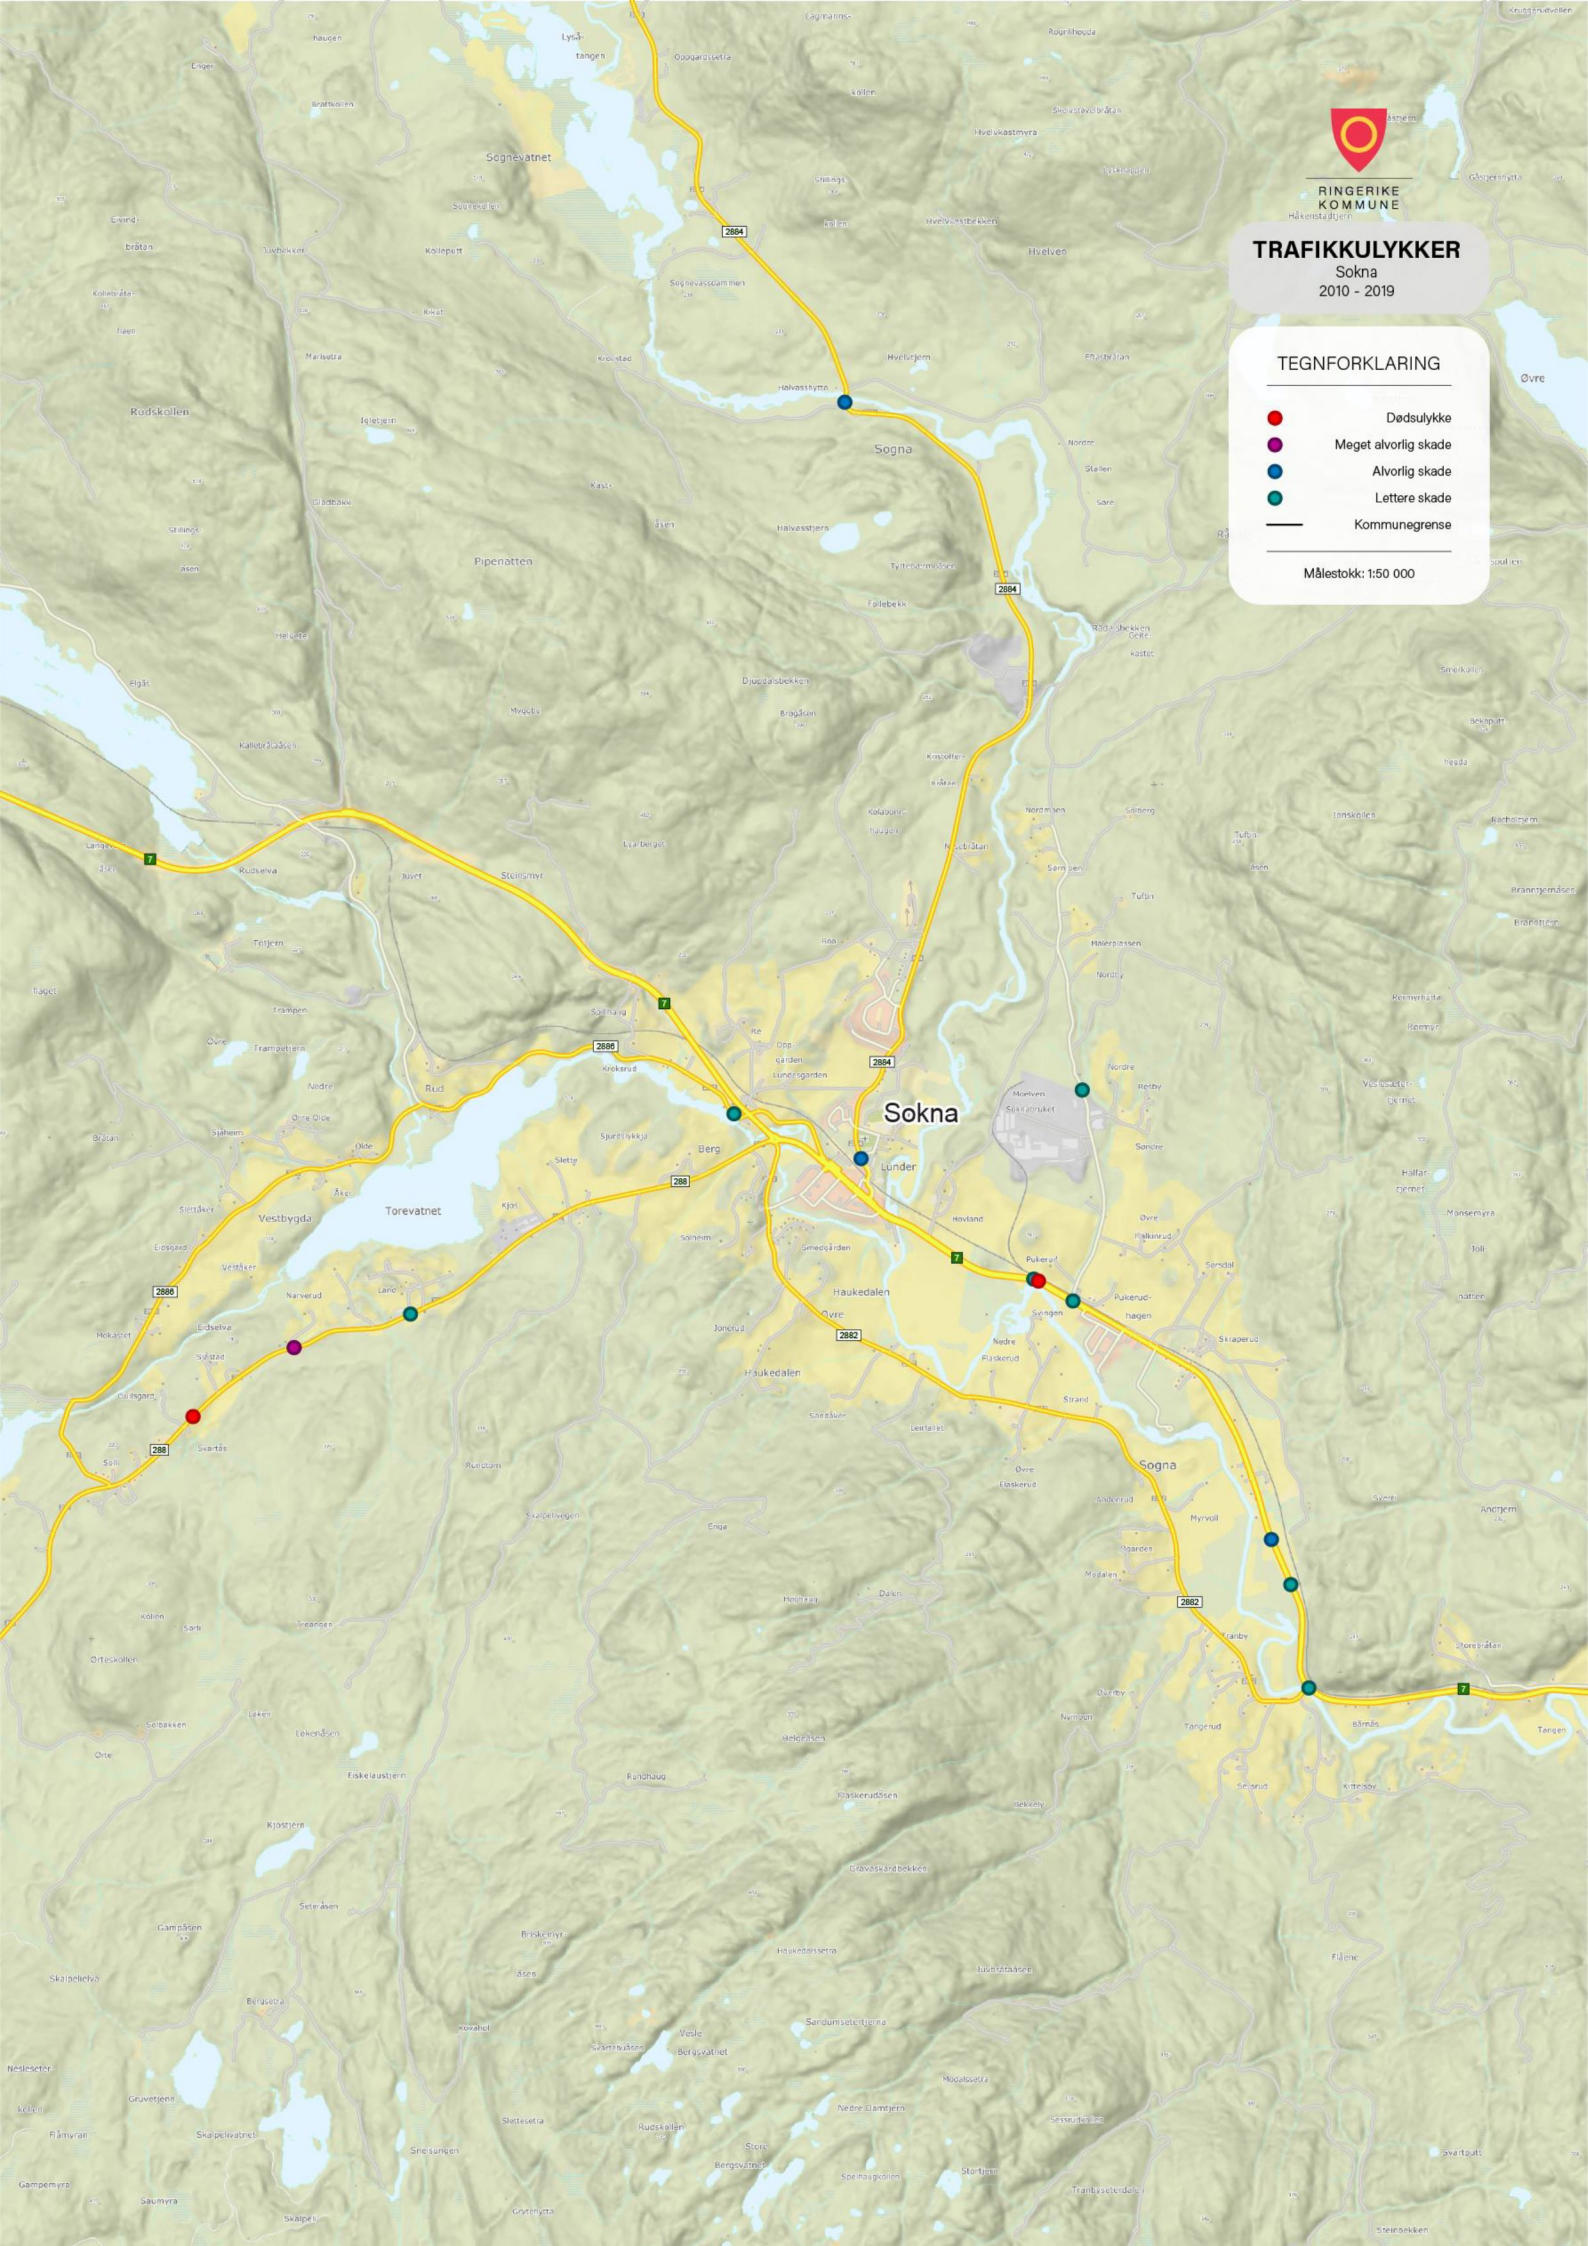

RINGERIKE
KOMMUNE

TRAFIKKULYKKER

Sokna
2010 - 2019

TEGNFORKLARING

- Dødsulykke
- Meget alvorlig skade
- Alvorlig skade
- Lettere skade
- Kommunegrense

Målestokk: 1:50 000